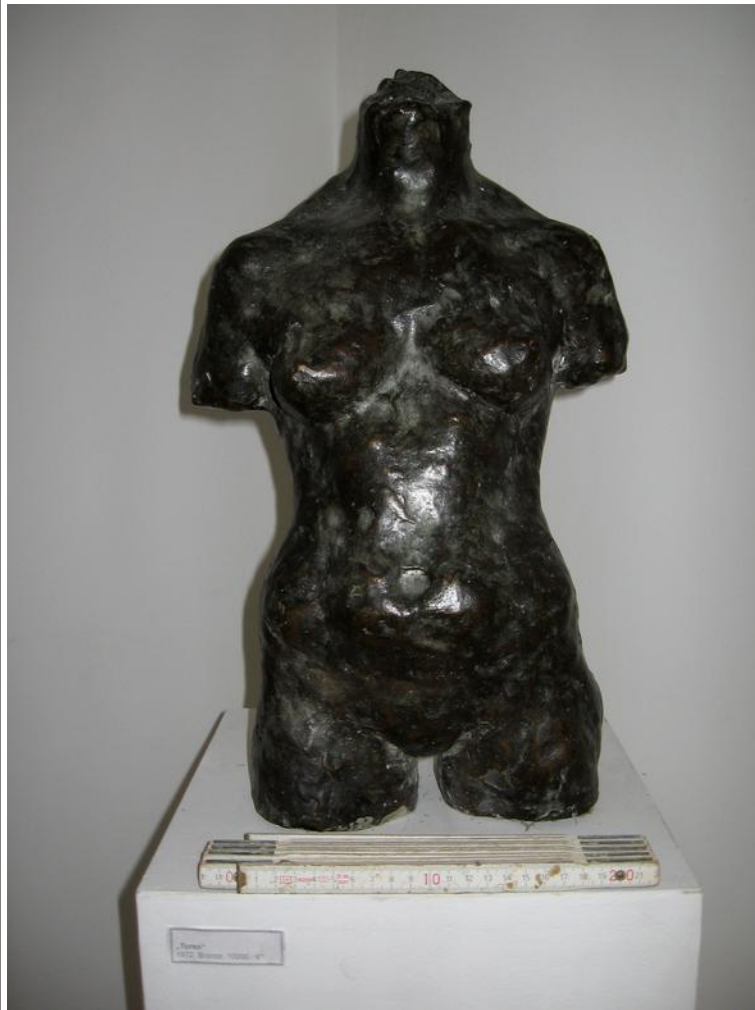

Nachlass Wilfried Fitzenreiter

Objektkarte OVZ 885

Nr. WVZ 72.2

Titel /Beschreibung: Torso (Studie für Gruppe Paar)

Jahr: 1972

Maße (Höhe x Breite x Tiefe): 48 x 28 x 20 cm

Material: Bronze

Status : Abguss 1/6

VKP: 9.000,-- €

Standort: Galerie Zaglmaier / Halle/S.