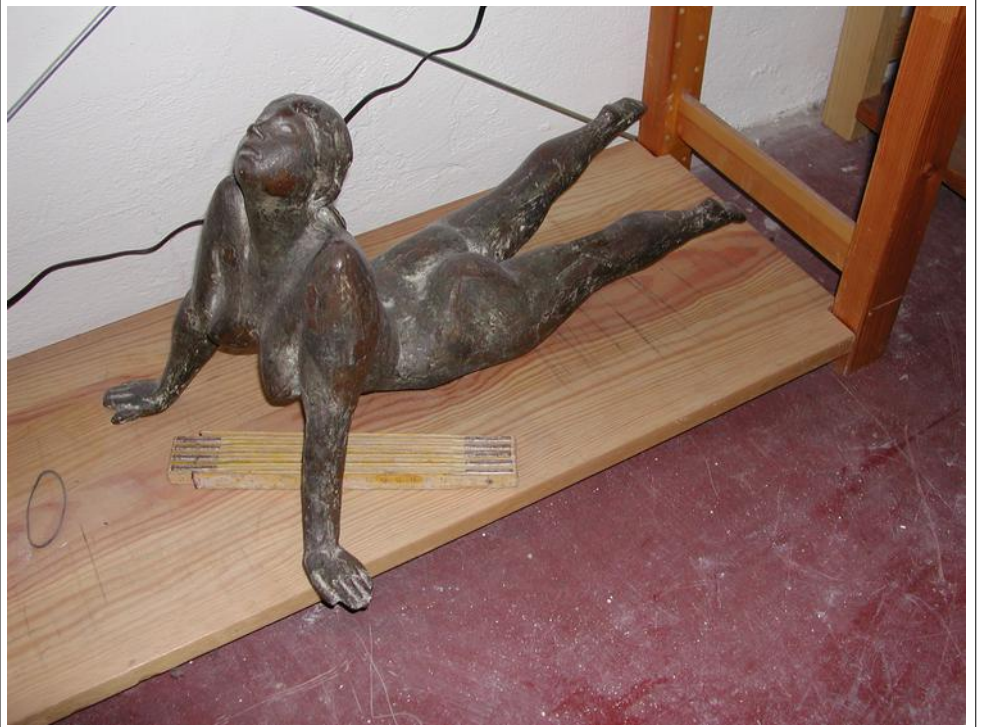

**Titel /Beschreibung:** Am Strand (Liegende aufgestützt)

**Jahr:** 1961

**Maße (Höhe x Breite x Tiefe):** 27 x 28 x 48 cm

**Material:** Bronze

**Status :** Abguss 2/5

**VKP:** 13.000,-- €

**Standort:** ?

Nachlass Wilfried Fitzenreiter