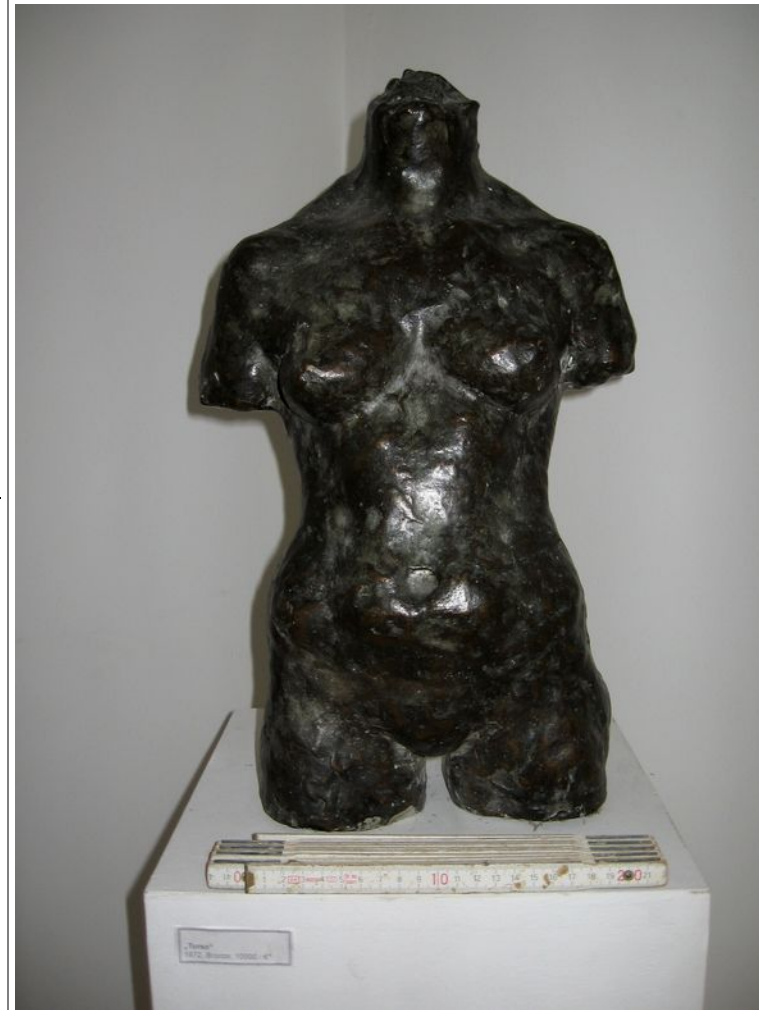

Nachlass Wilfried Fitzenreiter

Objektkarte OVZ 885

Nr. WVZ 72.2

Titel /Beschreibung: Torso (Studie für Gruppe Paar)

Jahr: 1972

Maße (Höhe x Breite x Tiefe): 48 x 28 x 20 cm

Material: Bronze

Status : Abguss 1/6

VKP: 9.000,-- €

Standort: Galerie Kunsthandel Dr. Karger / Berlin