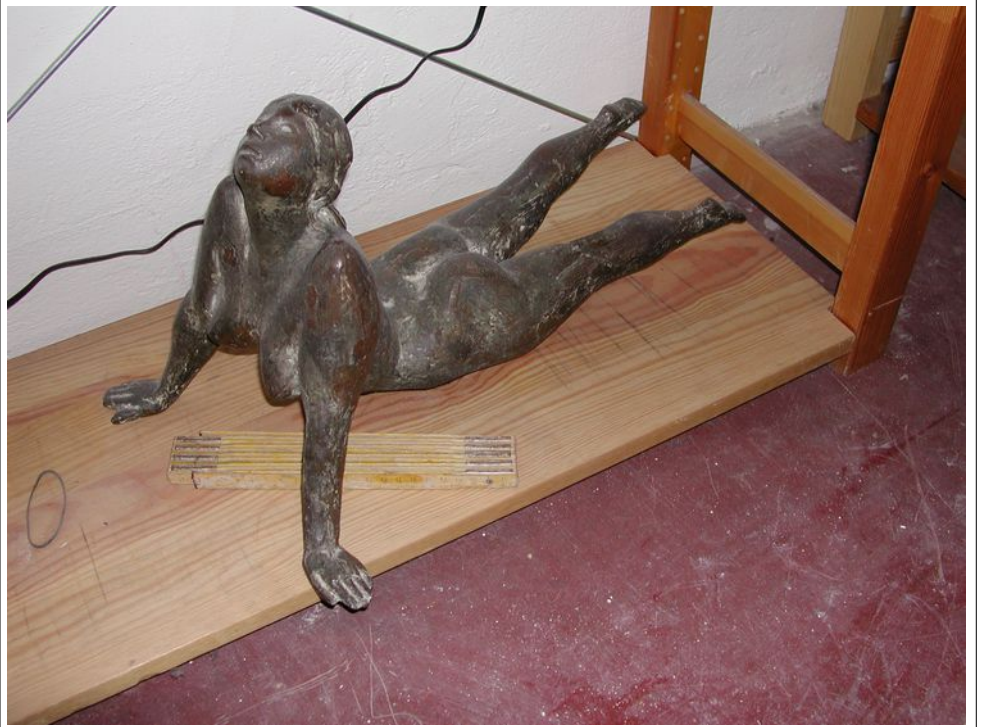

Maße (Höhe x Breite x Tiefe): 22,5 x 44 x 28 cm

Material: Bronze

Status : Abguss 2/5

VKP: 13.000,-- €

Standort: Galerie KGF / Berlin

Nachlass Wilfried Fitzenreiter

Objektkarte OVZ 029

Nr. WVZ 61.7

Titel /Beschreibung: Am Strand (Liegende aufgestützt)

Jahr: 1961

Maße (Höhe x Breite x Tiefe): 27 x 28 x 48 cm

Material: Bronze

Status : Abguss 2/5

VKP: 13.000,-- €

Standort: Galerie KGF / Berlin

Nachlass Wilfried Fitzenreiter