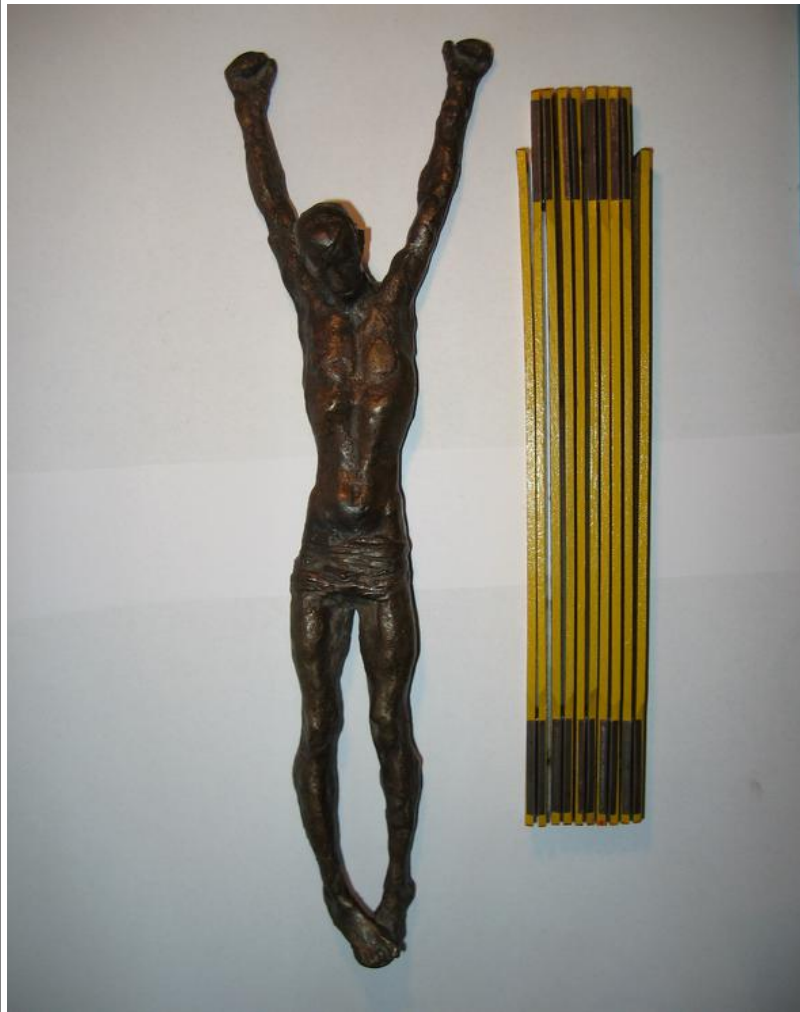

Nachlass Wilfried Fitzenreiter

Objektkarte OVZ 823

Nr. WVZ 68.12

Titel /Beschreibung: Korpus

Jahr: 1968

Maße (Höhe x Breite x Tiefe): 31 x 9 x 5,5 cm

Material: Bronze

Status : Abguss 3/6

VKP: 1.900,-- €

Standort: Galerie KGF / Berlin