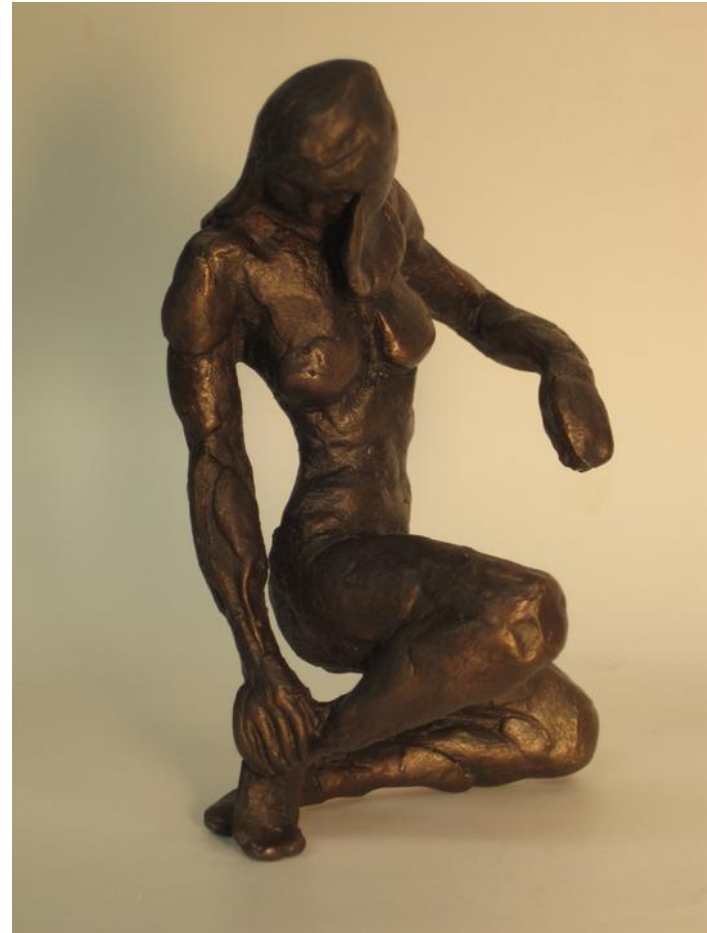

Nachlass Wilfried Fitzenreiter

Objektkarte pm 80

Nr. WVZ 76.19

Titel /Beschreibung: Knieende, umgewendet

Jahr: 1976

Maße (Höhe x Breite x Tiefe): 10,5 x 7 x 7 cm

Material: Bronze

Status : Abguss: 5/6 (2016)

VKP: 1.200,-- €

Standort: Frühjahrsausstellung 2017 Auto & Art / Berlin