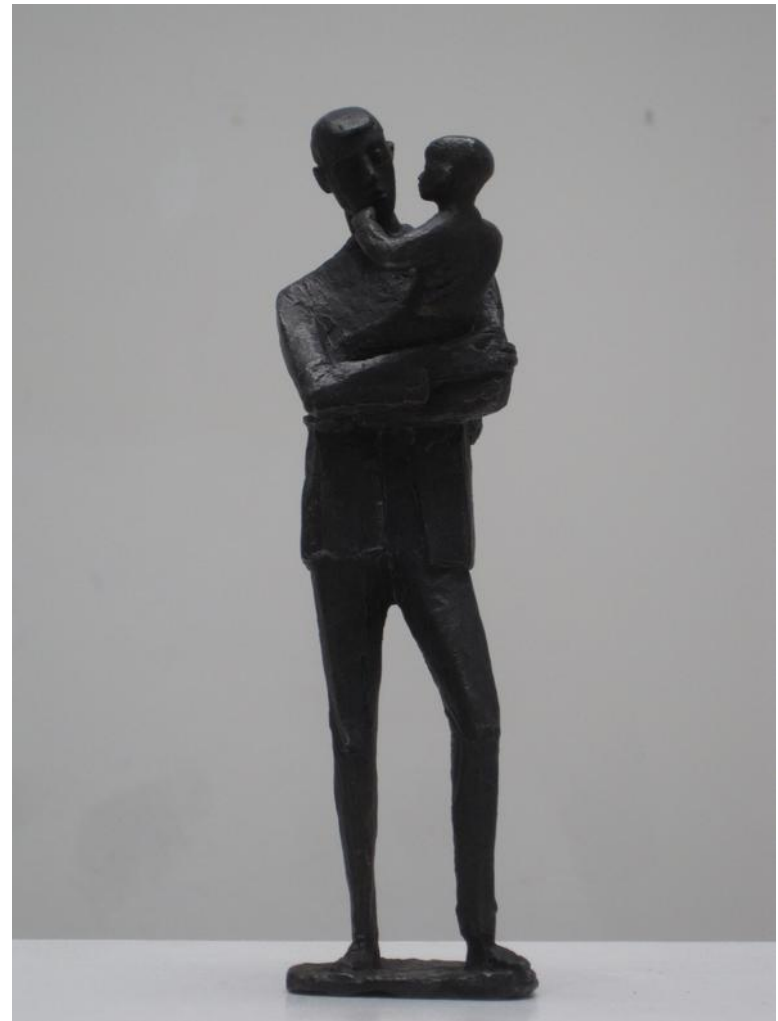

Nachlass Wilfried Fitzenreiter

Objektkarte pm 73

Nr. WVZ 58.15

Titel /Beschreibung: Mann mit Kind

Jahr: 1958

Maße (Höhe x Breite x Tiefe): H: 19 cm

Material: Bronze

Status : Abguss 4/6

VKP: 1.900,-- €

Standort: Galerie KGF / Berlin