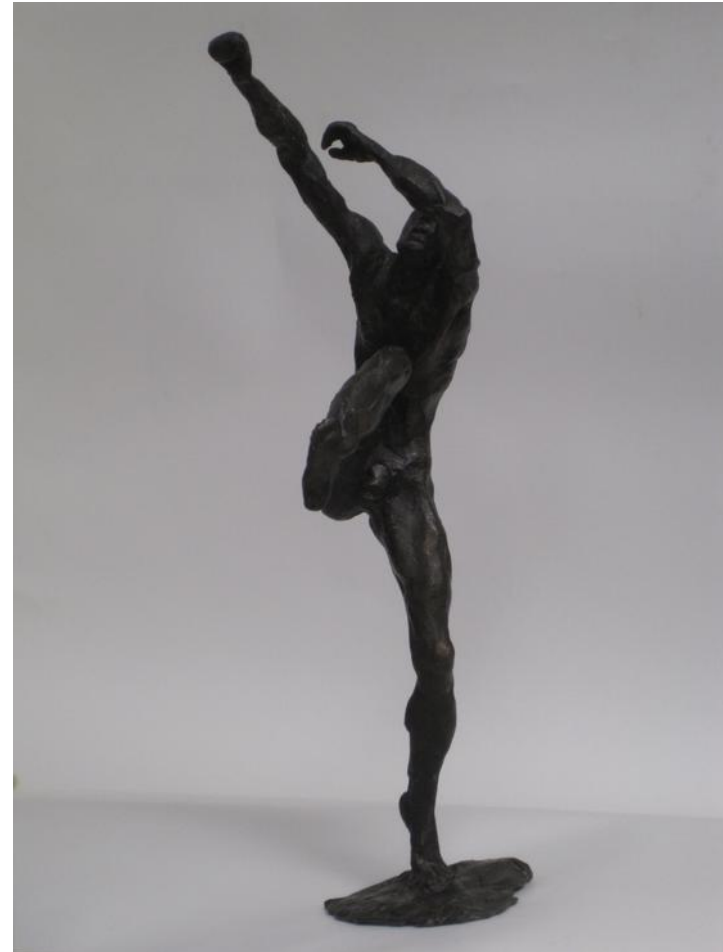

Nachlass Wilfried Fitzenreiter

Objektkarte pm 75

Nr. WVZ 76.31

Titel /Beschreibung: Hochspringer

Jahr: 1976

Maße (Höhe x Breite x Tiefe): H: 30 cm

Material: Bronze

Status : Abguss 4/6

VKP: 1.950,-- €

Standort: Frühjahrsausstellung 2017 Auto & Art / Berlin