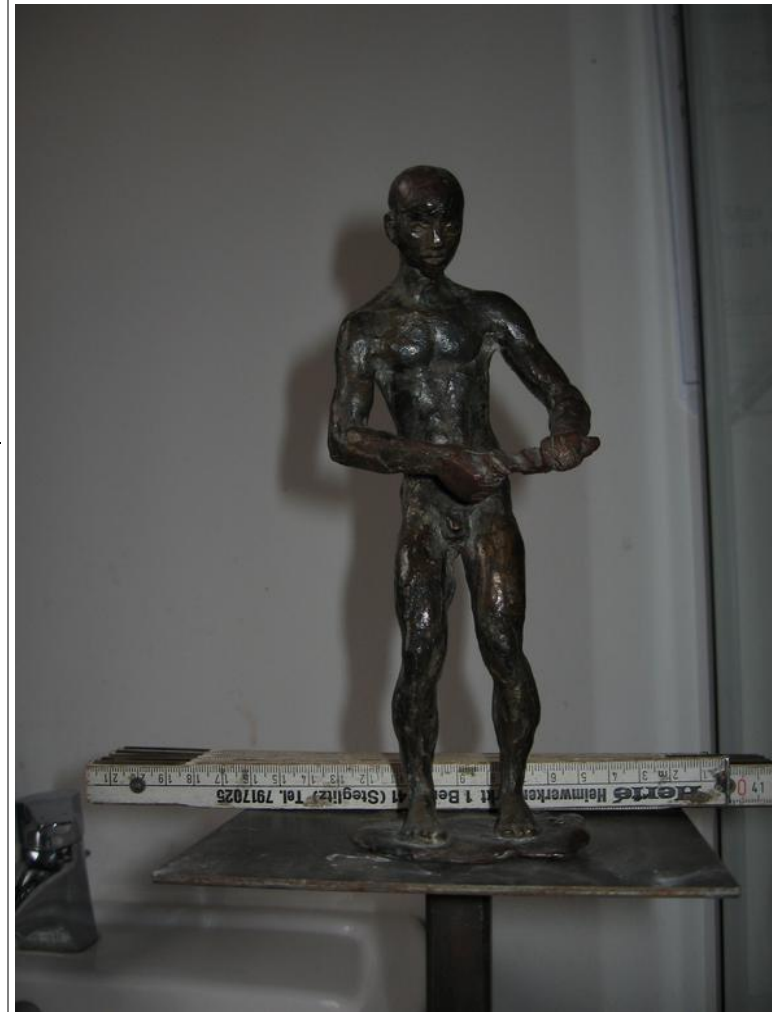

Jahr: 1968

Maße (Höhe x Breite x Tiefe): 20,5 x 8 x 5 cm

Material: Bronze

Status : Abguss 4/6

VKP: 1.800,-- €

Standort: Galerie Krämerbrücke / Erfurt

Nachlass Wilfried Fitzenreiter

Objektkarte OVZ 088