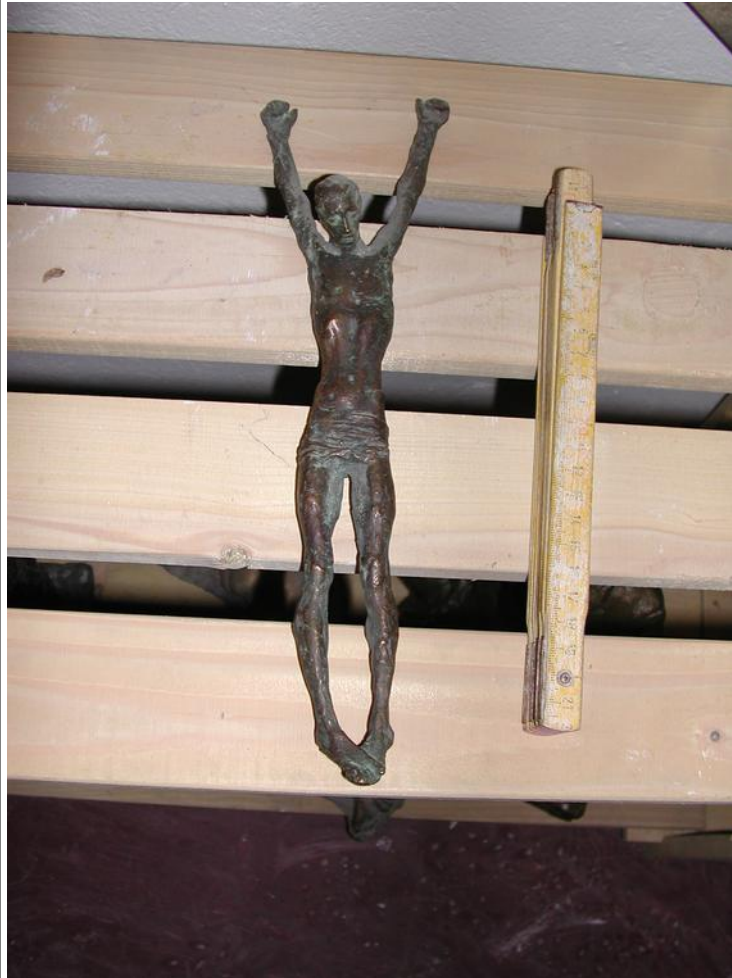

Nr. WVZ 68.12

Titel /Beschreibung: Korpus

Jahr: 1968

Maße (Höhe x Breite x Tiefe): 31 x 9 x 5,5 cm

Material: Bronze

Status : Abguss 2/6

VKP: 1.900,-- €

Standort: Galerie KGF / Berlin