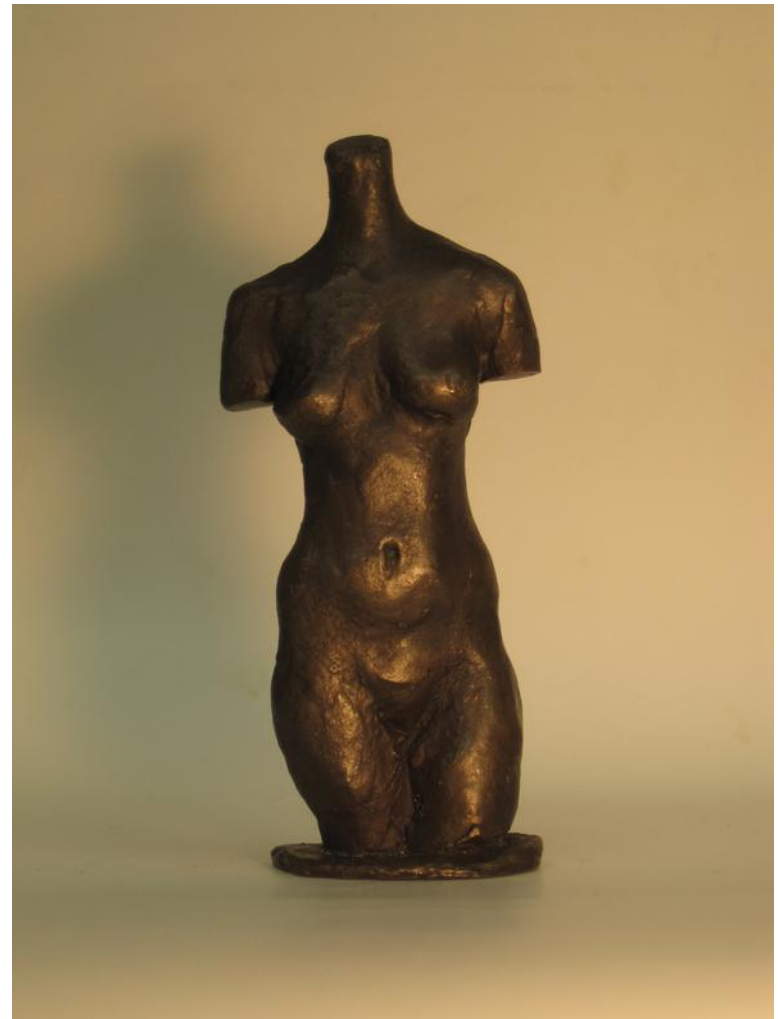

Nr. WVZ   **76.15**

Titel /Beschreibung: kleiner Torso

Jahr: 1976

Maße (Höhe x Breite x Tiefe): H: 12 cm

Material: Bronze

Status : Abguss: 2/12 (2016)

VKP: 800,-- €

Standort: Galerie KGF/Berlin