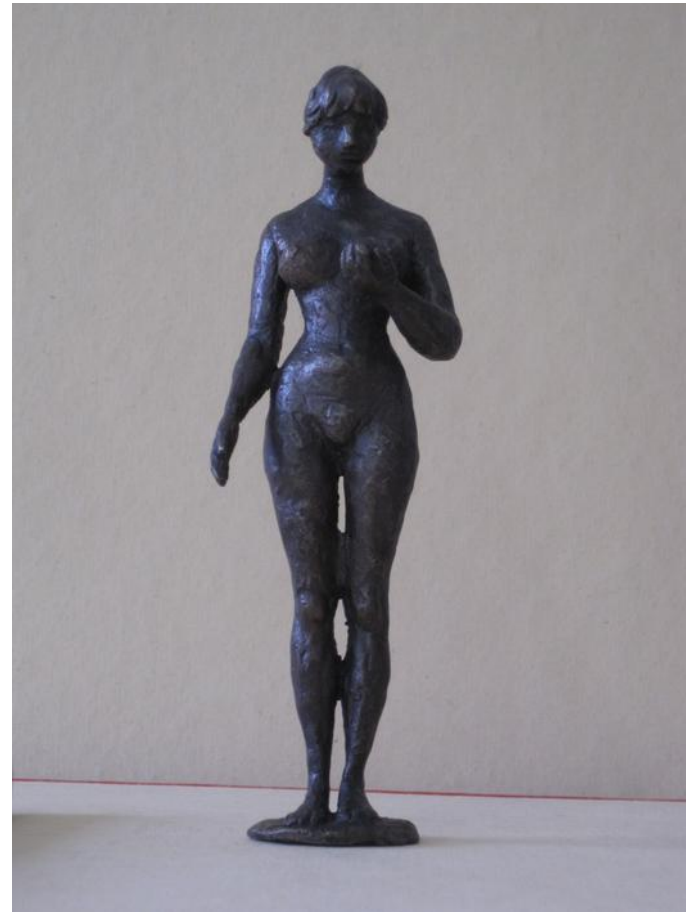

Nr. WVZ 89.4

Titel /Beschreibung: Mädchen mit Apfel

Jahr: 1989

Maße (Höhe x Breite x Tiefe): H: 19 cm

Material: Bronze

Status : Abguss 5/6

VKP: 1.400,-- €

Standort: Frühjahrsausstellung 2017 Auto & Art / Berlin