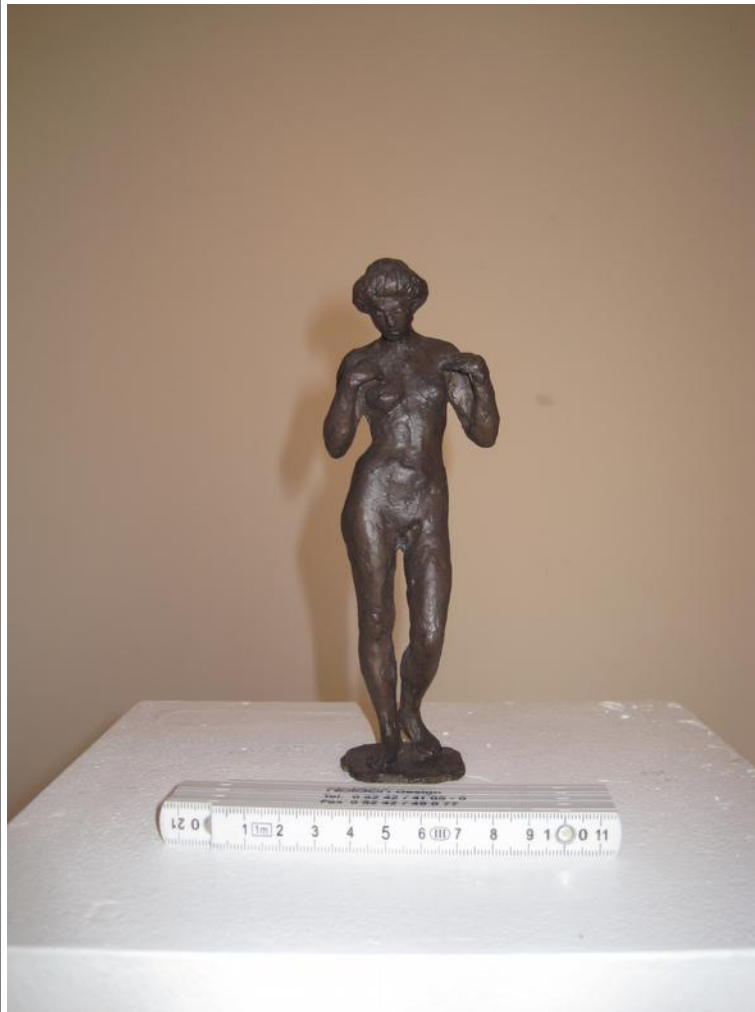

**Jahr:** 1987

**Maße (Höhe x Breite x Tiefe):** 18,5 x 4,5 x 4,5 cm

**Material:** Bronze

**Status :** Abguss 4/6

**VKP:** 1.400,-- €

**Standort:** Auto & Art / Berlin

Nachlass Wilfried Fitzenreiter

Objektkarte pm 54