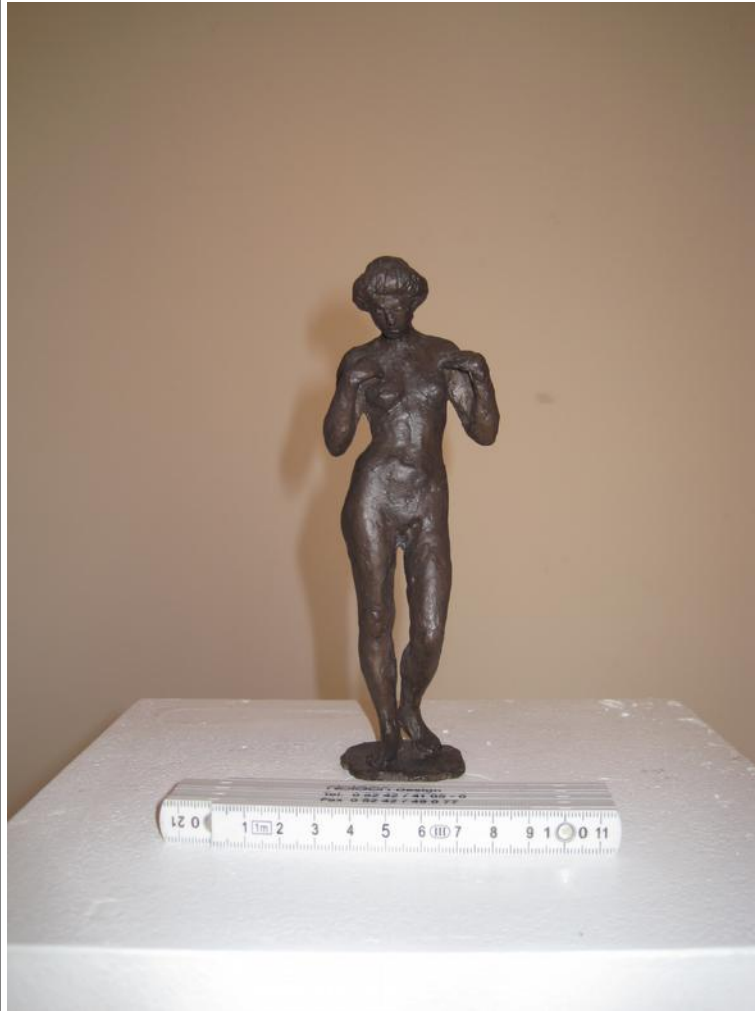

Jahr: 1987

Maße (Höhe x Breite x Tiefe): 18,5 x 4,5 x 4,5 cm

Material: Bronze

Status : Abguss 4/6

VKP: 1.400,-- €

Standort: Auto & Art / Berlin

Nachlass Wilfried Fitzenreiter

Objektkarte pm 54

Nachlass Wilfried Fitzenreiter

Objektkarte OVZ 913

Nr. WVZ 88.3

Titel /Beschreibung: Läuferin (Arme eingestützt)

Jahr: 1988

Maße (Höhe x Breite x Tiefe): 17,5 x 8 x 4,5 cm

Material: Bronze

Status : Abguss 5/6