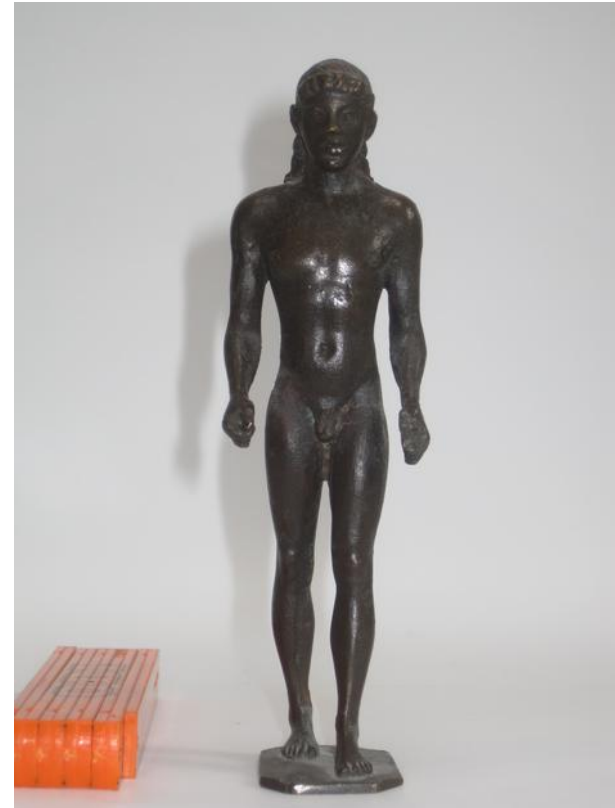

Nachlass Wilfried Fitzenreiter

Objektkarte OVZ 568

Nr. WVZ 88.8 (?)

Titel /Beschreibung: Kuros II (klein)

Jahr: 1988

Maße (Höhe x Breite x Tiefe): 14,5 x 4,5 x 4,5 cm

Material: Bronze

Status : Abguss 1/6

VKP: 900,-- €

Standort: Galerie KGF / Berlin