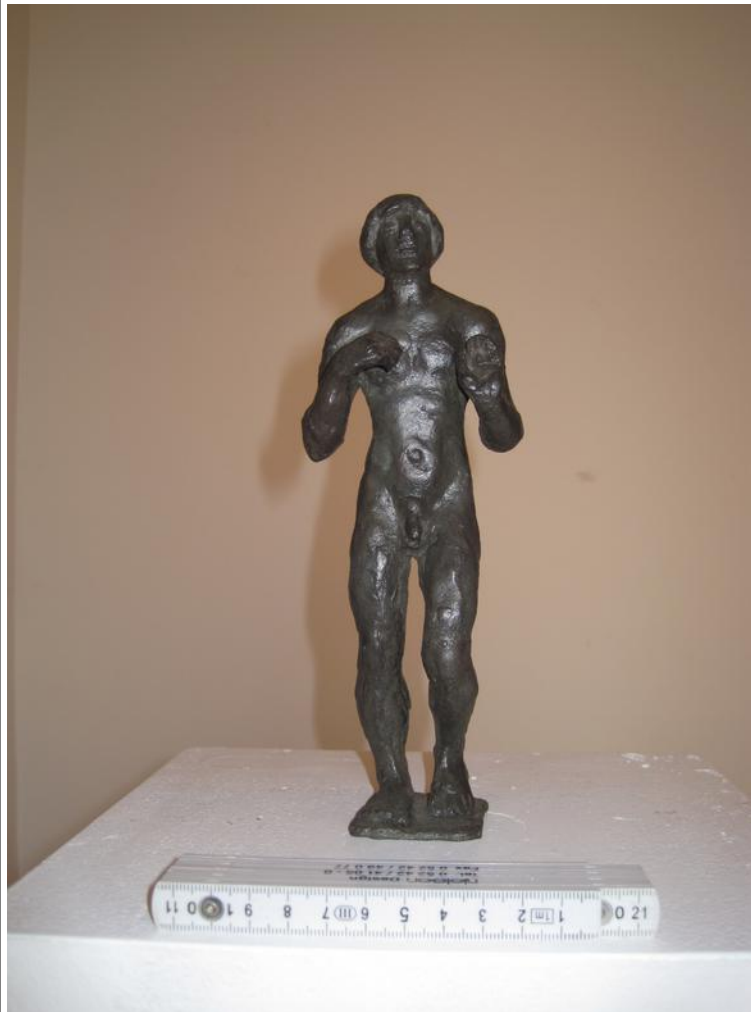

**Jahr:** 1989

**Maße (Höhe x Breite x Tiefe):** 22,5 x 9 x 5 cm

**Material:** Bronze

**Status :** Abguss 5/5

**VKP:** 1.800,-- €

**Standort:** Galerie KGF / Berlin

Nachlass Wilfried Fitzenreiter

Objektkarte pm 81