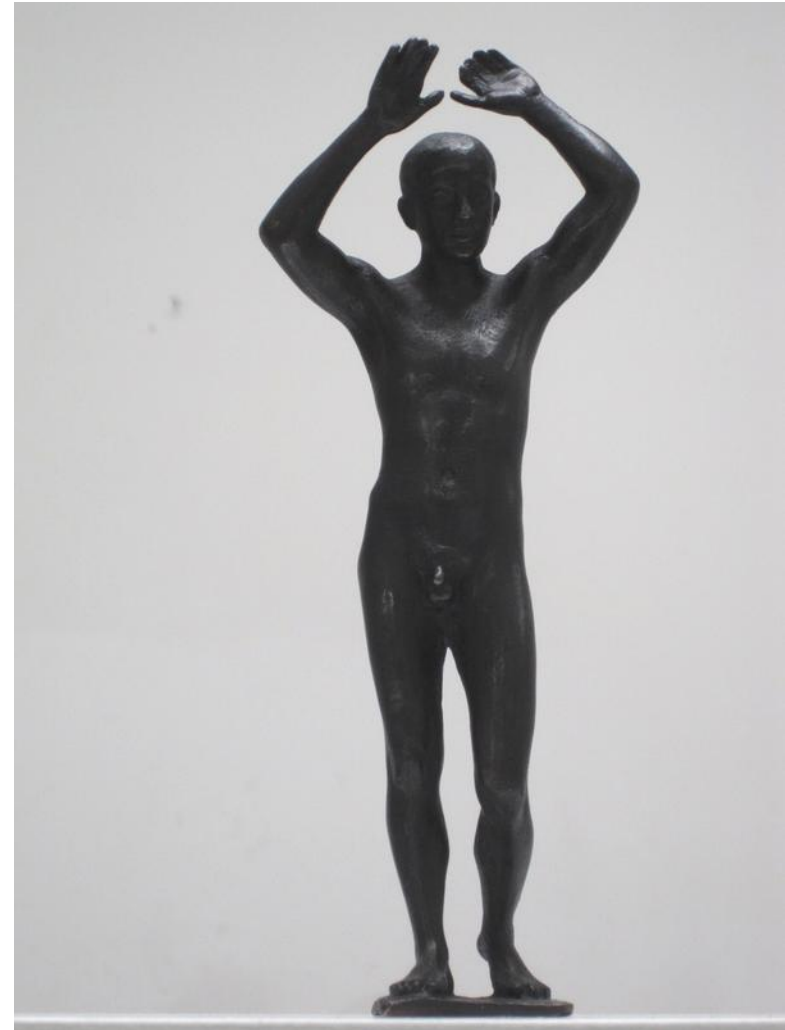

Jahr: 1988

Maße (Höhe x Breite x Tiefe): H: 20,5 cm

Material: Bronze

Status : Abguss 3/6

VKP: 1.800,-- €

Standort: Galerie KGF / Berlin

Nachlass Wilfried Fitzenreiter

Objektkarte OVZ 568