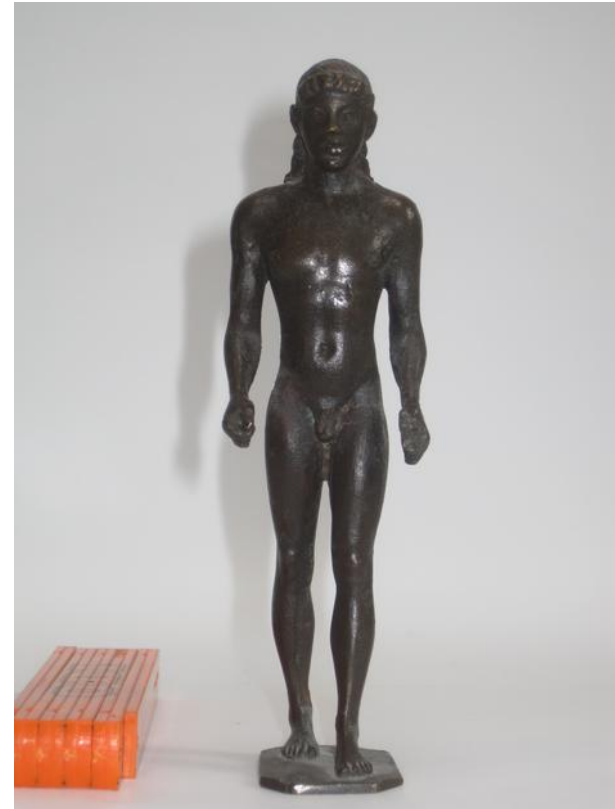

Nr. WVZ 88.8 (?)

Titel /Beschreibung: Kuros II (klein)

Jahr: 1988

Maße (Höhe x Breite x Tiefe): 14,5 x 4,5 x 4,5 cm

Material: Bronze

Status : Abguss 1/6

VKP: 900,-- €

Standort: Galerie KGF / Berlin