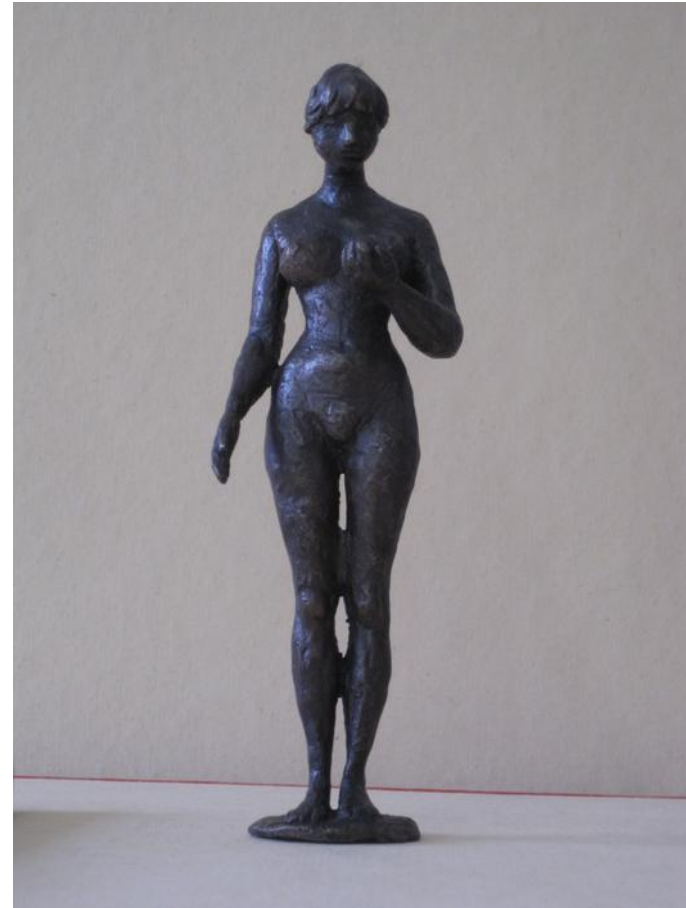

Nachlass Wilfried Fitzenreiter

Objektkarte pm 40

Nr. WVZ 89.4

Titel /Beschreibung: Mädchen mit Apfel

Jahr: 1989

Maße (Höhe x Breite x Tiefe): H: 19 cm

Material: Bronze

Status : Abguss 5/6

VKP: 1.400,-- €

Standort: Auto & Art / Berlin