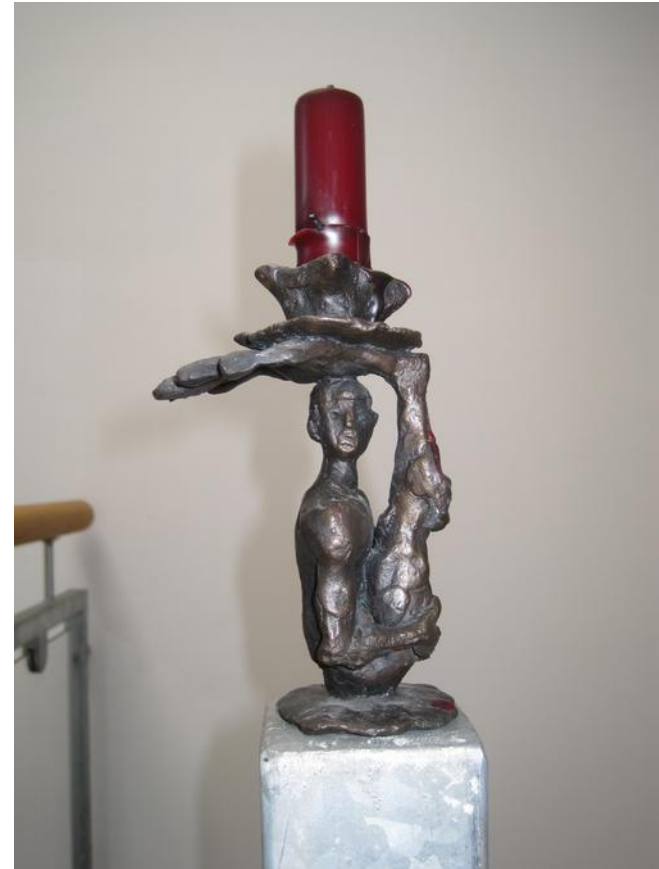

Nachlass Wilfried Fitzenreiter

Objektkarte OVZ 842

Nr. WVZ 94.7

Titel /Beschreibung: Leuchter „Schattenfüßler III“

Jahr: 1994

Maße (Höhe x Breite x Tiefe): 13 x 9 x 7 cm

Material: Bronze

Status : Abguss 1/20

VKP: 500,-- €

Standort: Frühjahrsausstellung 2017 Auto & Art / Berlin