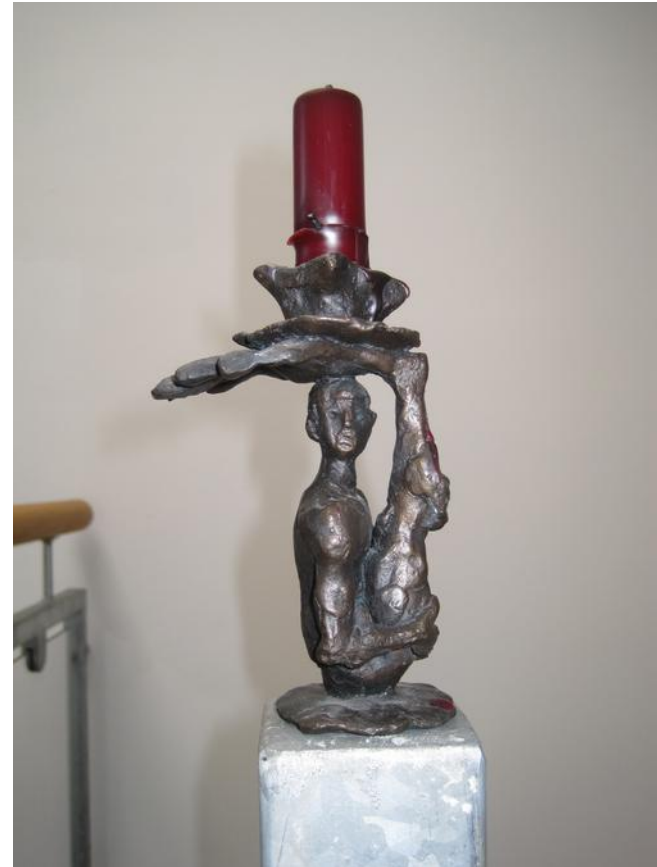

Nachlass Wilfried Fitzenreiter

Objektkarte OVZ 842

Nr. WVZ 94.7

Titel /Beschreibung: Leuchter „Schattenfüßler III“

Jahr: 1994

Maße (Höhe x Breite x Tiefe): 13 x 9 x 7 cm

Material: Bronze

Status : Abguss 1/20

VKP: 500,-- €

Standort: Auto & Art / Berlin