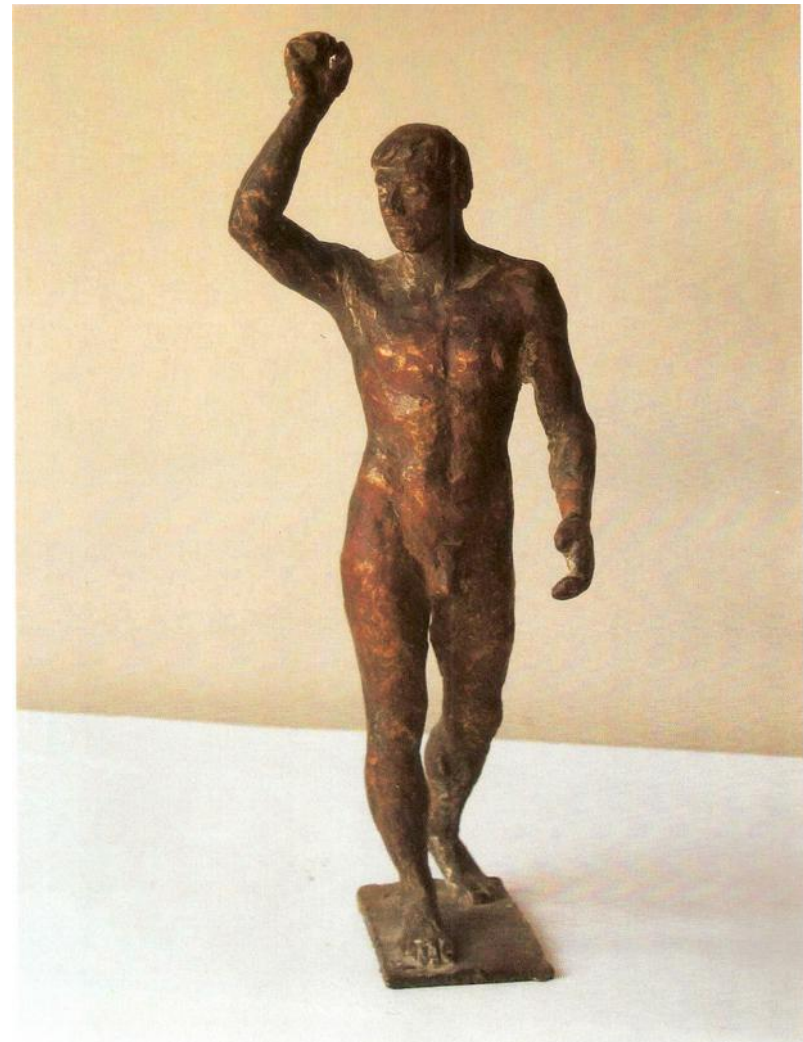

Jahr: 1987

Maße (Höhe x Breite x Tiefe): 18,5 x 4,5 x 4,5 cm

Material: Bronze

Status : Abguss 4/6

VKP: 1.400,-- €

Standort: Frühjahrsausstellung 2017 Auto & Art / Berlin

Nachlass Wilfried Fitzenreiter

Objektkarte pm 54

Nachlass Wilfried Fitzenreiter

Objektkarte OVZ 907

Nr. WVZ 88.3

Titel /Beschreibung: Läuferin (Arme eingestützt)

Jahr: 1988

Maße (Höhe x Breite x Tiefe): 17,5 x 8 x 4,5 cm

Material: Bronze

Status : Abguss 4/6