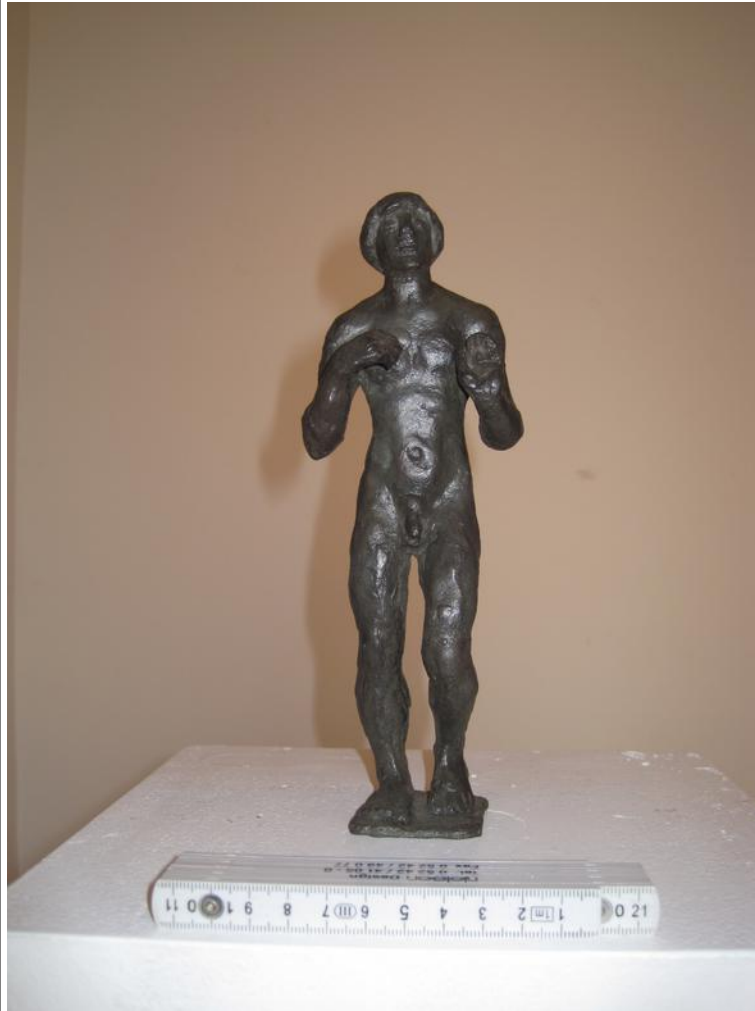

Nachlass Wilfried Fitzenreiter

Objektkarte OVZ 614

Nr. WVZ 89.11

Titel /Beschreibung: Adam II

Jahr: 1989

Maße (Höhe x Breite x Tiefe): 22,5 x 9 x 5 cm

Material: Bronze

Status : Abguss 5/5

VKP: 1.800,-- €

Standort: Galerie KGF / Berlin