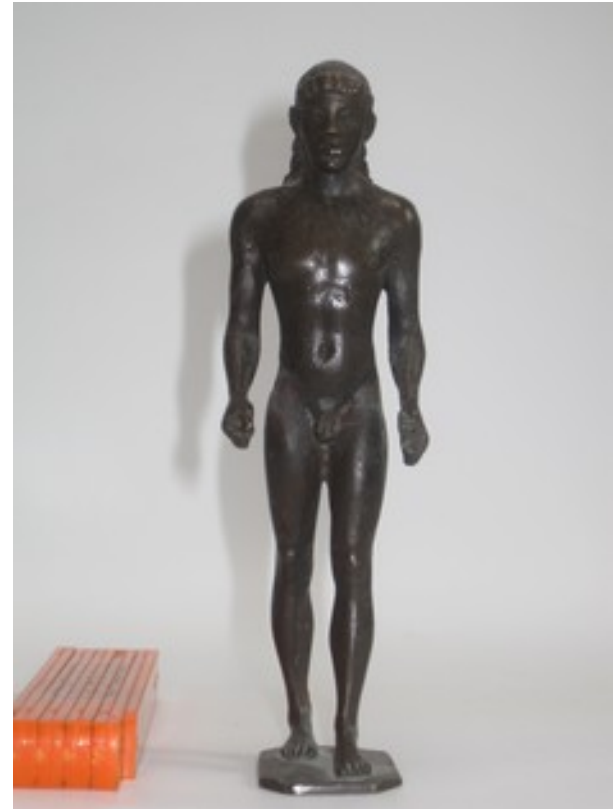

**Titel /Beschreibung:** Kuros II (klein)

**Jahr:** 1988

**Maße (Höhe x Breite x Tiefe):** 14,5 x 4,5 x 4,5 cm

**Material:** Bronze

**Status :** Abguss 1/6

**VKP:** 900,-- €

**Standort:** Galerie KGF / Berlin