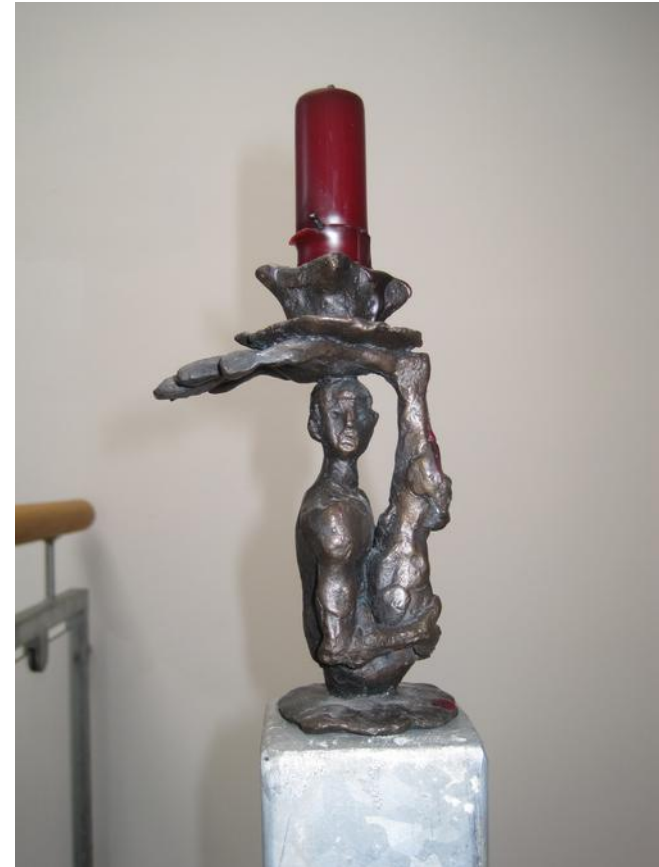

Nachlass Wilfried Fitzenreiter

Objektkarte OVZ 842

Nr. WVZ 94.7

Titel /Beschreibung: Leuchter „Schattenfüßler III“

Jahr: 1994

Maße (Höhe x Breite x Tiefe): 13 x 9 x 7 cm

Material: Bronze

Status : Abguss 1/20

VKP: 500,-- €

Standort: Auto & Art / Berlin