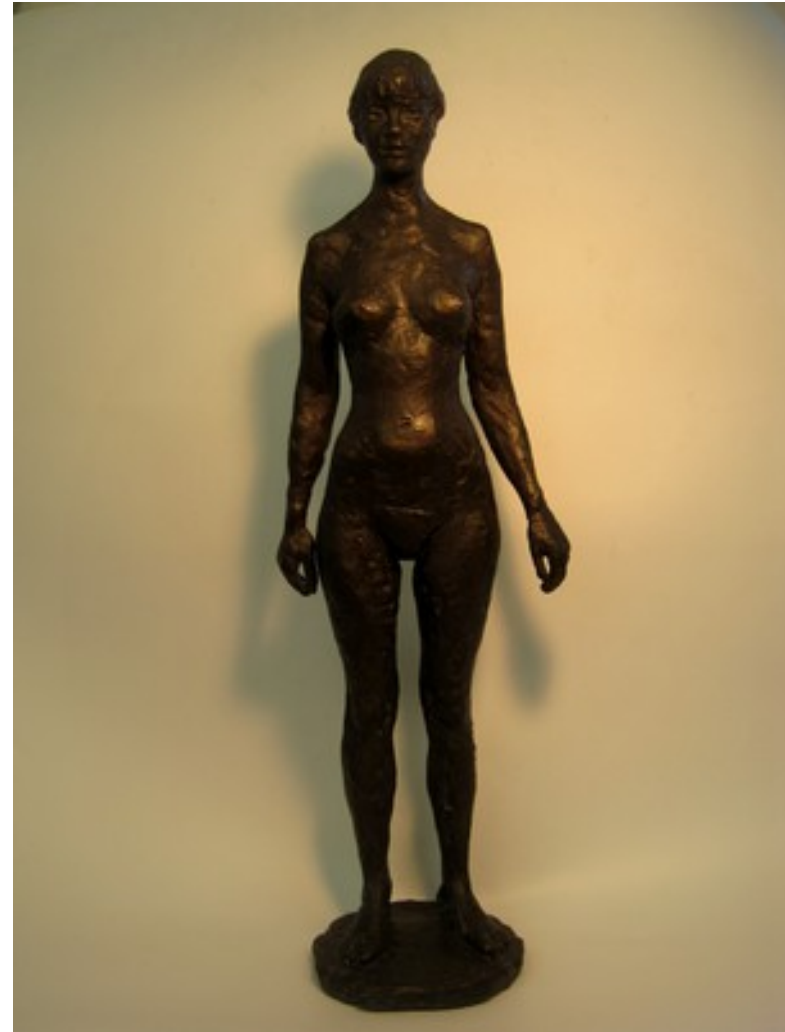

**Jahr:** 1989

**Maße (Höhe x Breite x Tiefe): H:** 36 cm

**Material:** Bronze

**Status :** Abguss 5/6 Kunstgiesserei Flierl

**VKP:** 3.500,-- EUR

**Standort:** Galerie Zaglmaier / Halle (S.)

**Nachlass Wilfried Fitzenreiter**