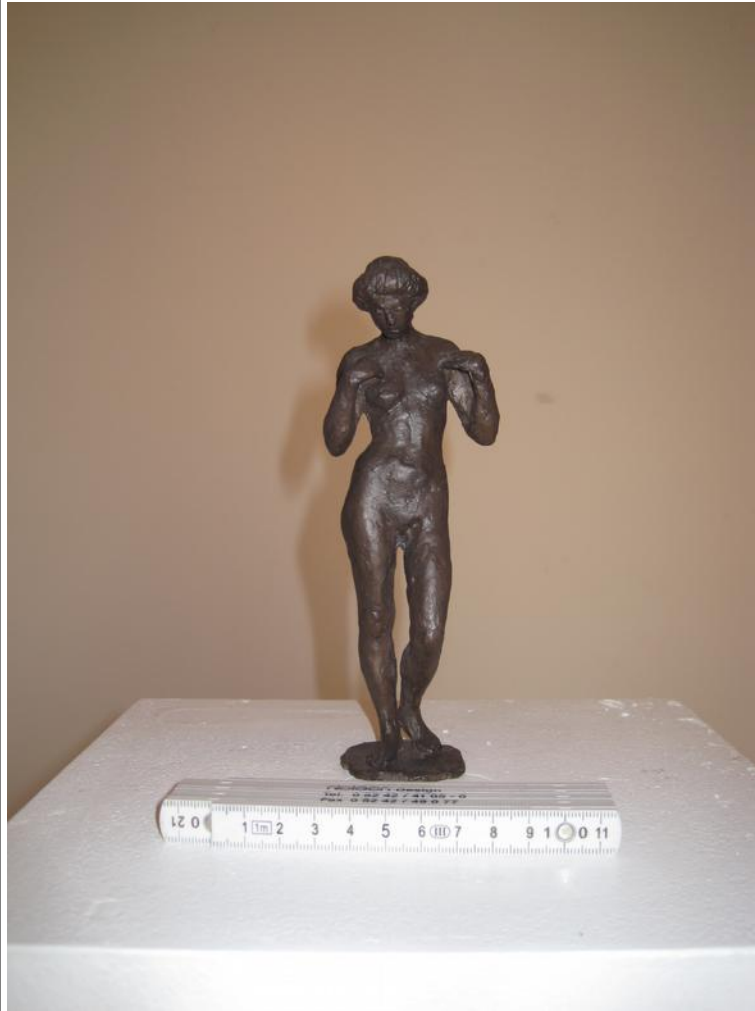

Jahr: 1987

Maße (Höhe x Breite x Tiefe): 18,5 x 4,5 x 4,5 cm

Material: Bronze

Status : Abguss 4/6

VKP: 1.400,-- €

Standort: Frühjahrsausstellung 2017 Auto & Art / Berlin

Nachlass Wilfried Fitzenreiter

Objektkarte pm 54

Nachlass Wilfried Fitzenreiter

Objektkarte OVZ 907

Nr. WVZ 88.3

Titel /Beschreibung: Läuferin (Arme eingestützt)

Jahr: 1988

Maße (Höhe x Breite x Tiefe): 17,5 x 8 x 4,5 cm

Material: Bronze

Status : Abguss 4/6