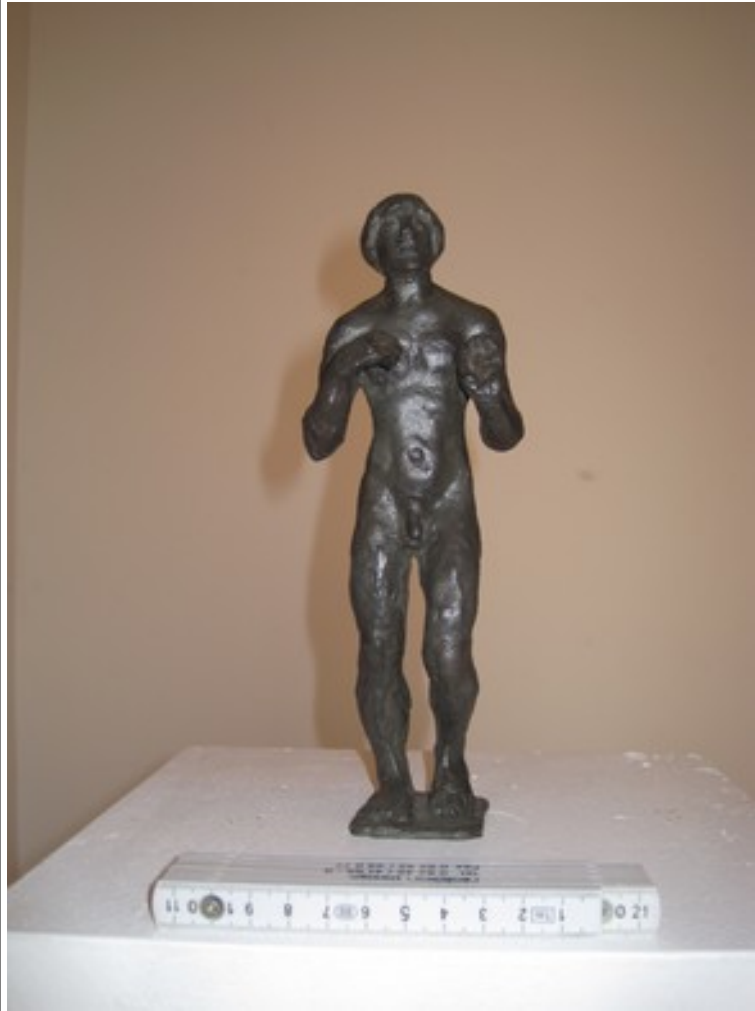

Nachlass Wilfried Fitzenreiter

Objektkarte OVZ 614

Nr. WVZ 89.11

Titel /Beschreibung: Adam II

Jahr: 1989

Maße (Höhe x Breite x Tiefe): 22,5 x 9 x 5 cm

Material: Bronze

Status : Abguss 5/5

VKP: 1.800,-- €

Standort: Galerie KGF / Berlin