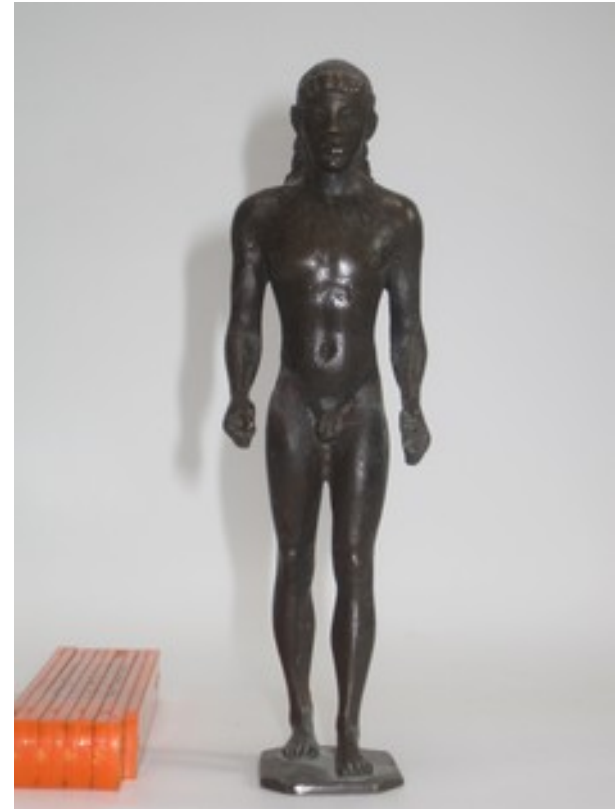

Nr. WVZ 88.3

Titel /Beschreibung: Läuferin (Arme eingestützt)

Jahr: 1988

Maße (Höhe x Breite x Tiefe): 17,5 x 8 x 4,5 cm

Material: Bronze

Status : Abguss 5/6

VKP: 1.500,-- €

Standort: Auto & Art / Berlin

Jahr: 1988

Maße (Höhe x Breite x Tiefe): 14,5 x 4,5 x 4,5 cm

Material: Bronze

Status : Abguss 1/6

VKP: 900,-- €

Standort: Galerie KGF / Berlin

Nachlass Wilfried Fitzenreiter

Objektkarte OVZ 479