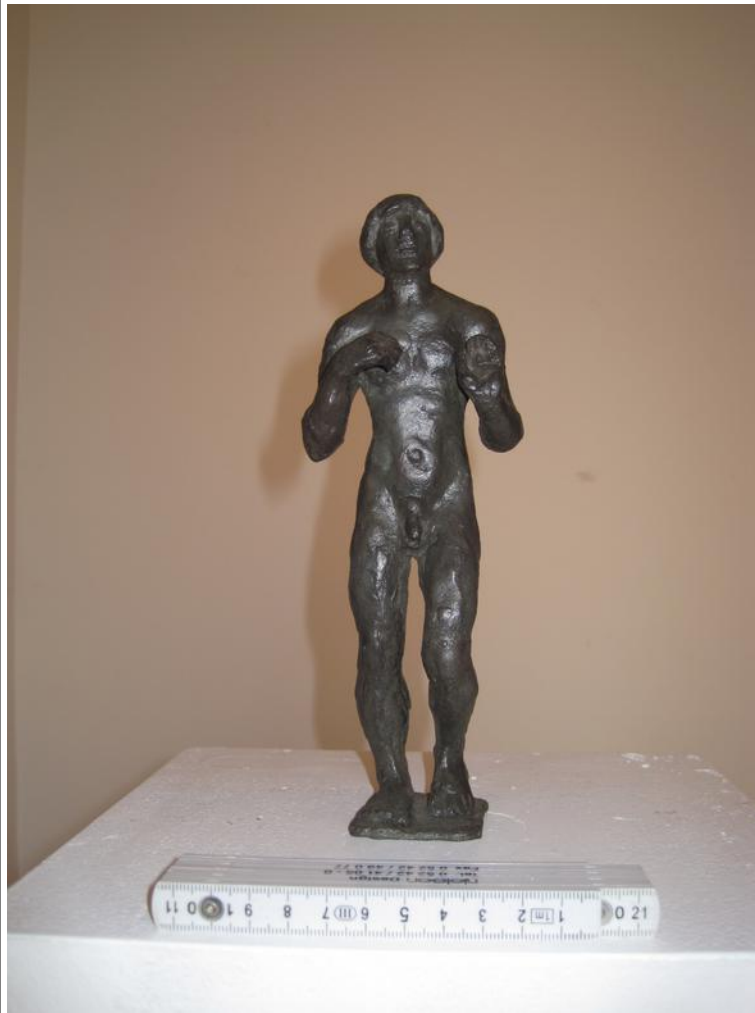

Jahr: 1989

Maße (Höhe x Breite x Tiefe): 22,5 x 9 x 5 cm

Material: Bronze

Status : Abguss 5/5

VKP: 1.800,-- €

Standort: Galerie KGF / Berlin

Nachlass Wilfried Fitzenreiter

Objektkarte pm 81