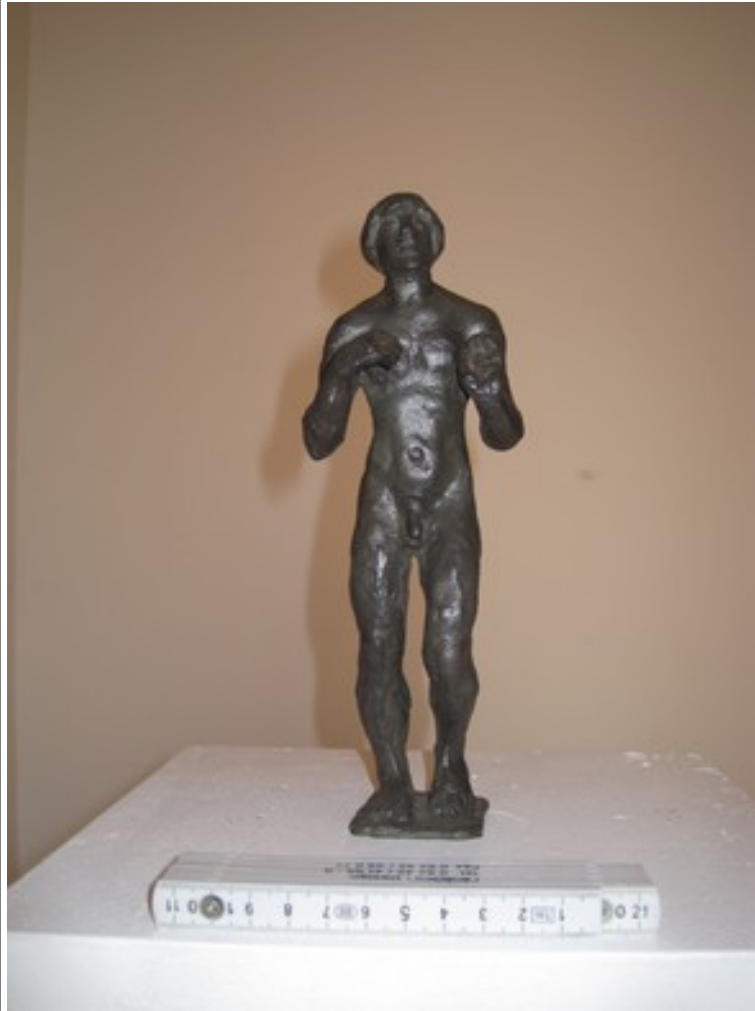

Nr. WVZ 89.11

Titel /Beschreibung: Adam II

Jahr: 1989

Maße (Höhe x Breite x Tiefe): 22,5 x 9 x 5 cm

Material: Bronze

Status : Abguss 5/5

VKP: 1.800,-- €

Standort: Galerie KGF / Berlin