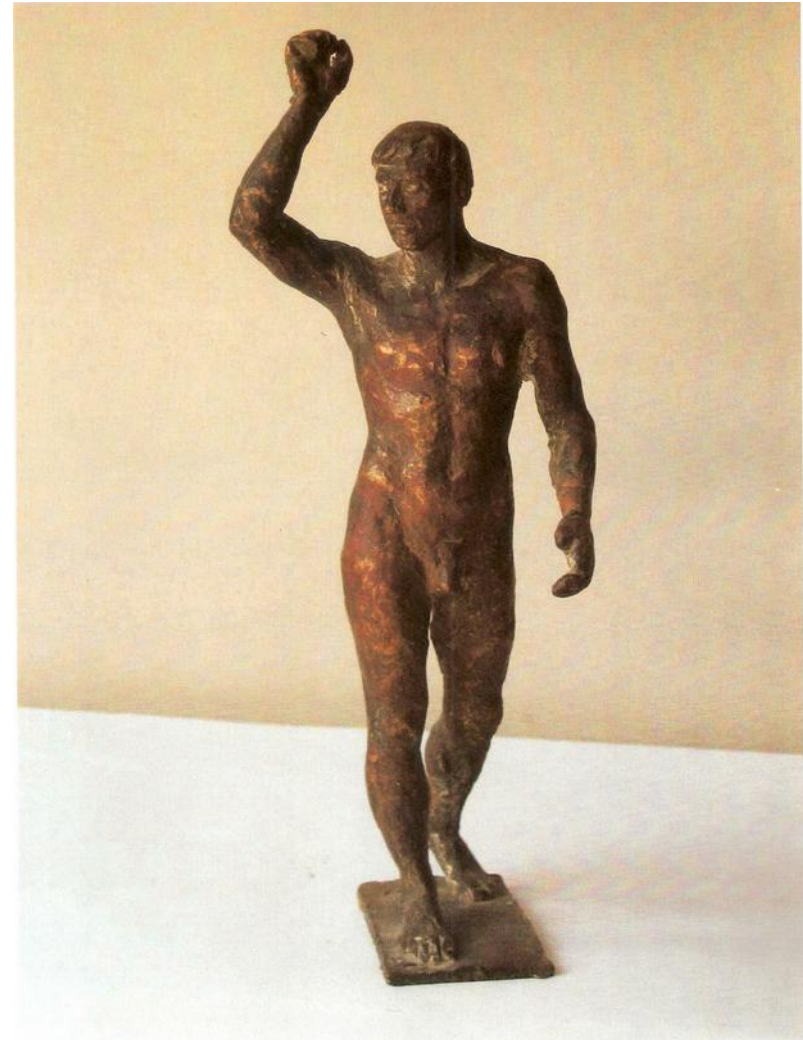

Nachlass Wilfried Fitzenreiter

Objektkarte OVZ 913

Nr. WVZ 88.3

Titel /Beschreibung: Läuferin (Arme eingestützt)

Jahr: 1988

Maße (Höhe x Breite x Tiefe): 17,5 x 8 x 4,5 cm

Material: Bronze

Status : Abguss 5/6