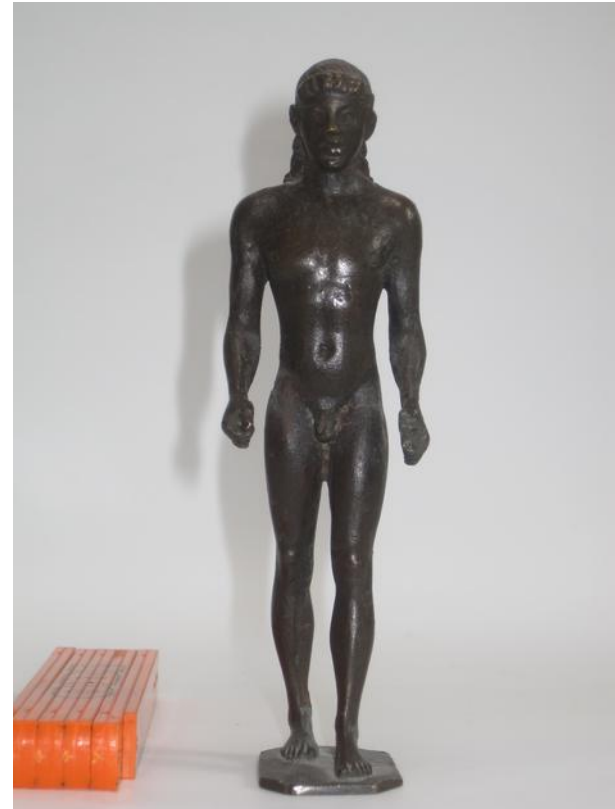

Nachlass Wilfried Fitzenreiter

Objektkarte OVZ 568

Nr. WVZ 88.8 (?)

Titel /Beschreibung: Kuros II (klein)

Jahr: 1988

Maße (Höhe x Breite x Tiefe): 14,5 x 4,5 x 4,5 cm

Material: Bronze

Status : Abguss 1/6

VKP: 900,-- €

Standort: Galerie KGF / Berlin