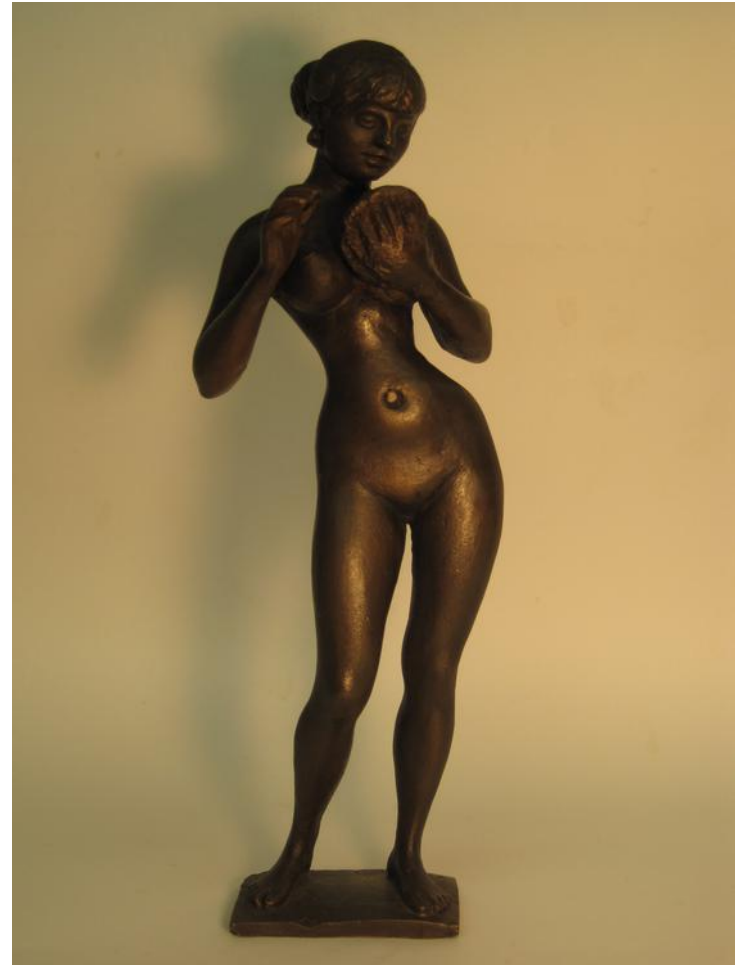

Nachlass Wilfried Fitzenreiter

Objektkarte pm 83

Nr. WVZ 89.3

Titel /Beschreibung: Stehende mit Spiegel

Jahr: 1989

Maße (Höhe x Breite x Tiefe): H: 19 cm

Material: Bronze

Status : Abguss: 3/6 (2016)

VKP: 1.600,-- €

Standort: Galerie KGF/Berlin