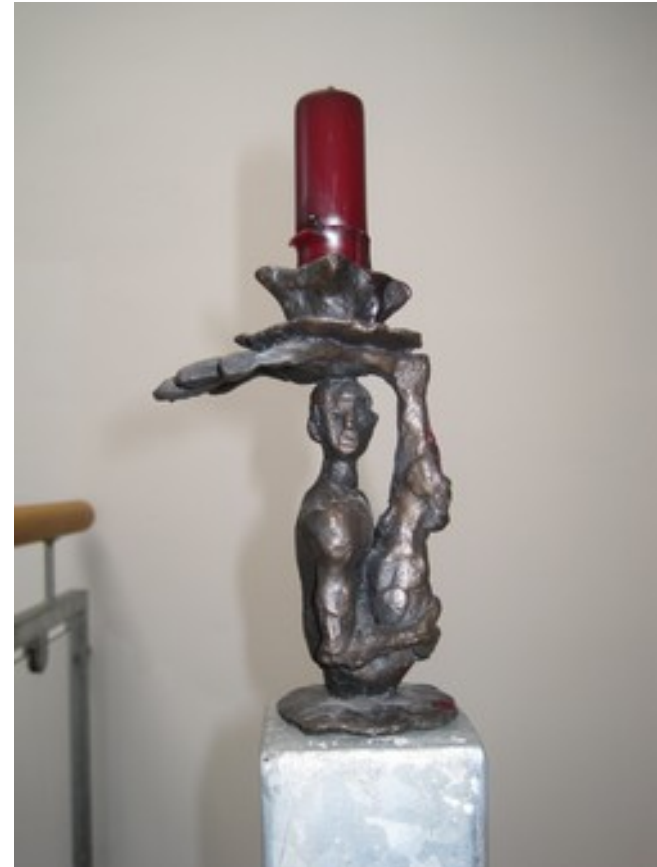

Nachlass Wilfried Fitzenreiter

Objektkarte OVZ 842

Nr. WVZ 94.7

Titel /Beschreibung: Leuchter „Schattenfüßler III“

Jahr: 1994

Maße (Höhe x Breite x Tiefe): 13 x 9 x 7 cm

Material: Bronze

Status : Abguss 1/20

VKP: 500,-- €

Standort: Auto & Art / Berlin