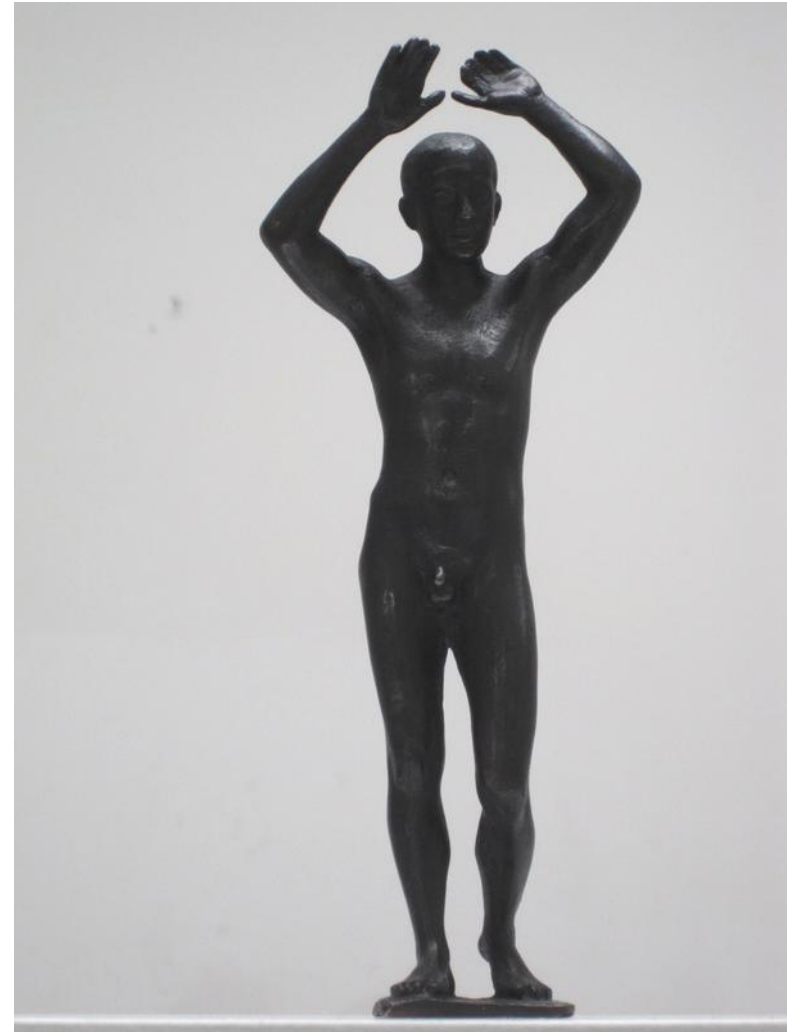

Nachlass Wilfried Fitzenreiter

Objektkarte pm 69

Nr. WVZ 88.4

Titel /Beschreibung: Sieger (WVZ 88.4)

Jahr: 1988

Maße (Höhe x Breite x Tiefe): H: 20,5 cm

Material: Bronze

Status : Abguss 3/6

VKP: 1.800,-- €

Standort: Galerie KGF / Berlin