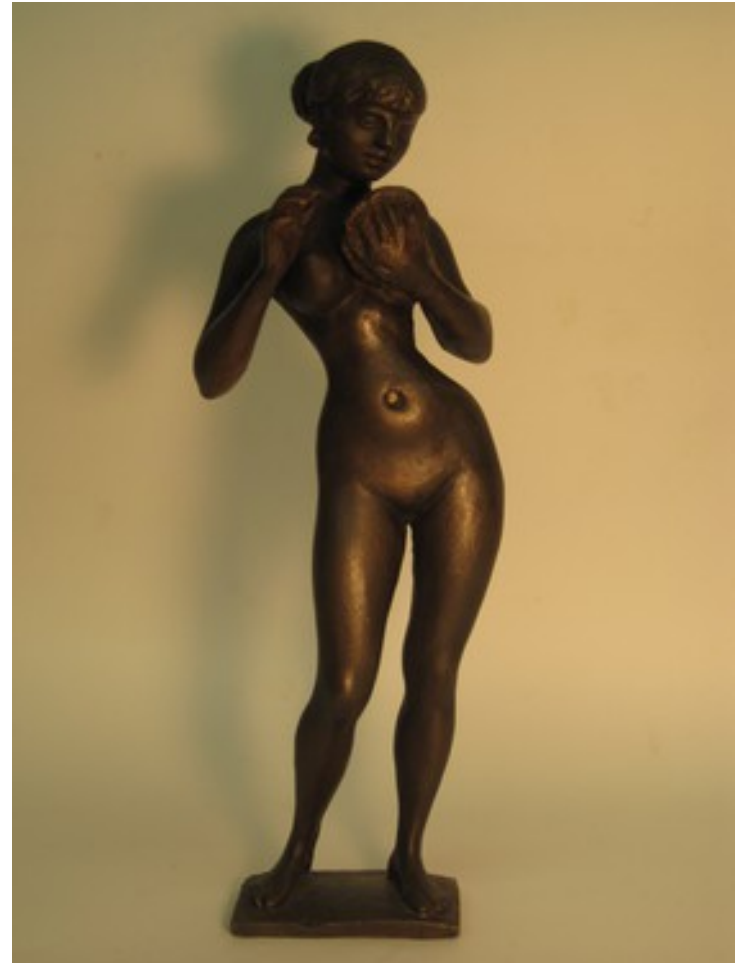

Nr. WVZ 89.3

Titel /Beschreibung: Stehende mit Spiegel

Jahr: 1989

Maße (Höhe x Breite x Tiefe): H: 19 cm

Material: Bronze

Status : Abguss: 3/6 (2016)

VKP: 1.600,-- €

Standort: Galerie KGF/Berlin