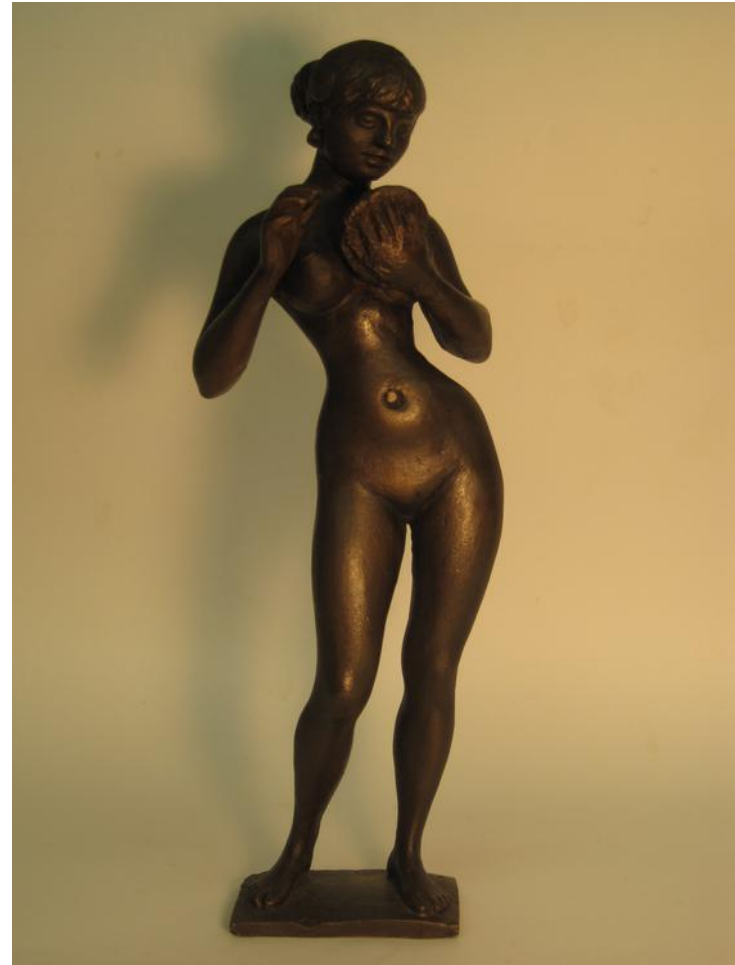

**Jahr:** 1989

**Maße (Höhe x Breite x Tiefe):** H: 19 cm

**Material:** Bronze

**Status :** Abguss: 3/6 (2016)

**VKP:** 1.600,-- €

**Standort:** Galerie KGF/Berlin

Nachlass Wilfried Fitzenreiter

Objektkarte pm 40