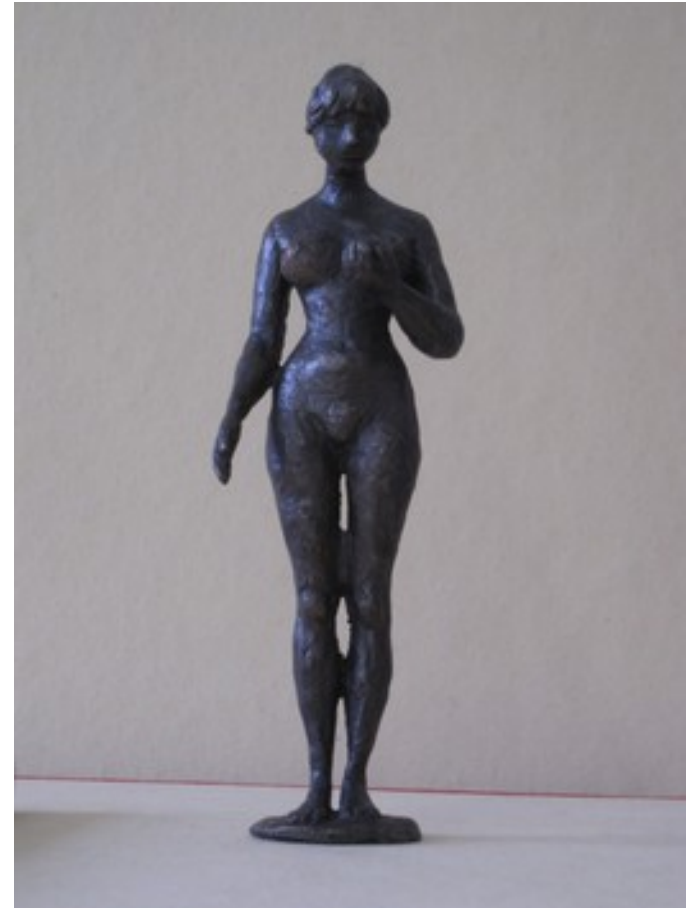

Nachlass Wilfried Fitzenreiter

Objektkarte pm 40

Nr. WVZ 89.4

Titel /Beschreibung: Mädchen mit Apfel

Jahr: 1989

Maße (Höhe x Breite x Tiefe): H: 19 cm

Material: Bronze

Status : Abguss 5/6

VKP: 1.400,-- €

Standort: Auto & Art / Berlin