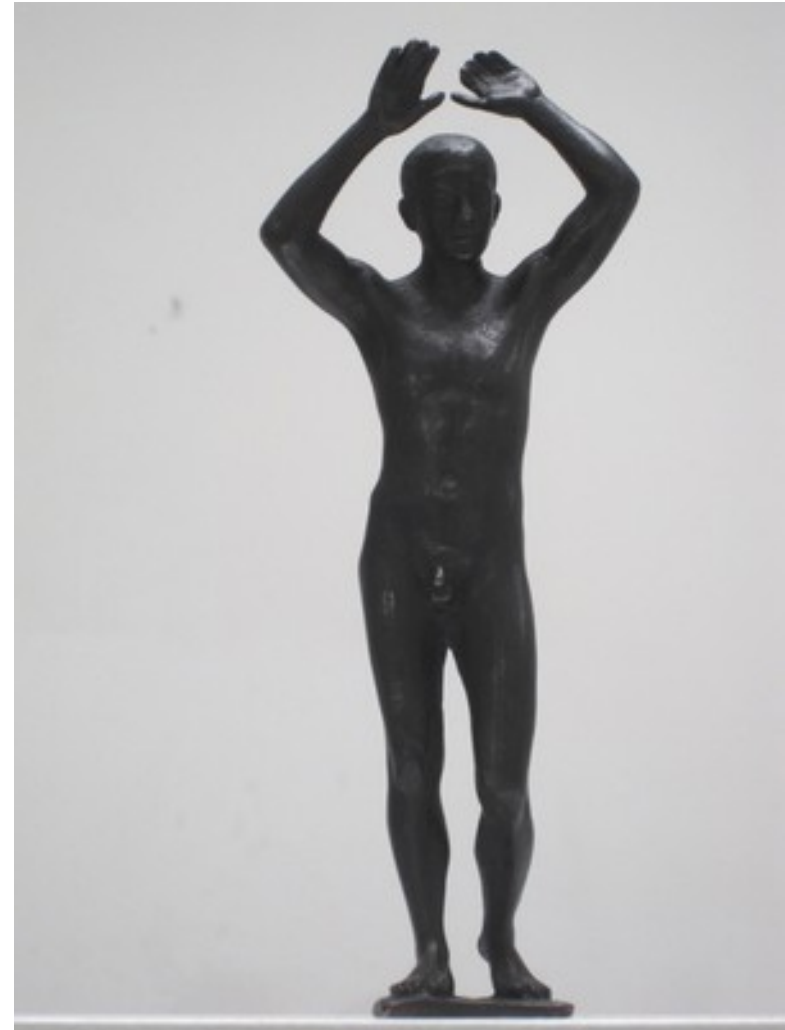

Nachlass Wilfried Fitzenreiter

Objektkarte pm 69

Nr. WVZ 88.4

Titel /Beschreibung: Sieger (WVZ 88.4)

Jahr: 1988

Maße (Höhe x Breite x Tiefe): H: 20,5 cm

Material: Bronze

Status : Abguss 3/6

VKP: 1.800,-- €

Standort: Galerie KGF / Berlin