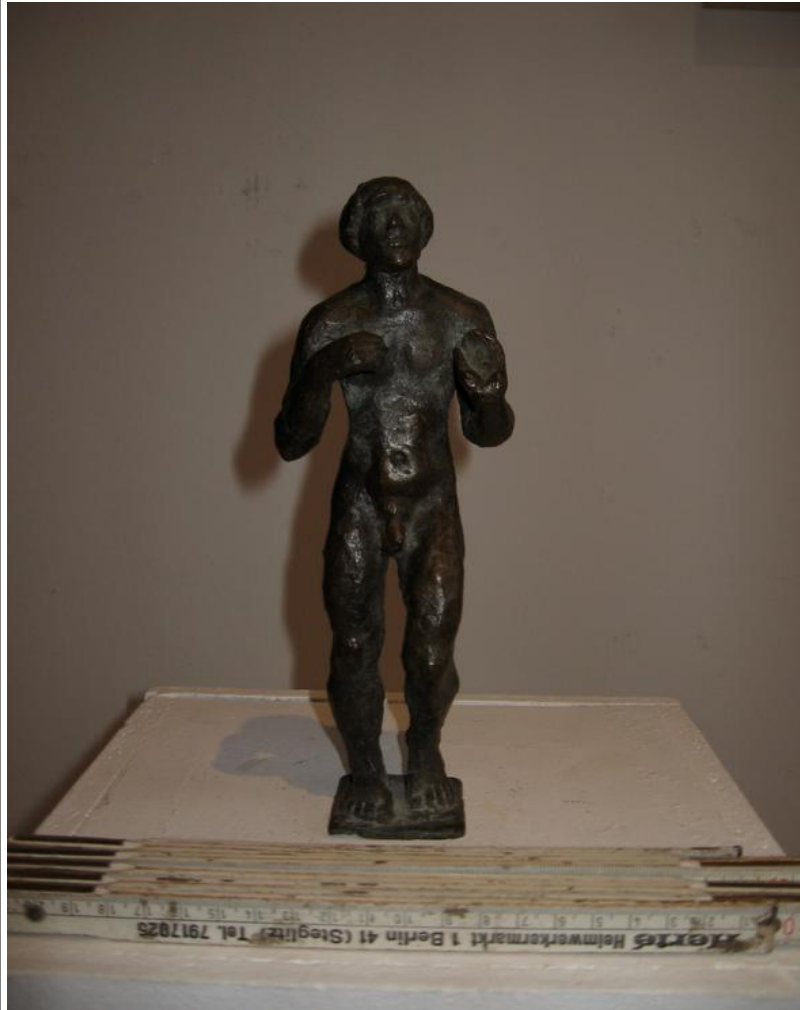

Nr. WVZ 89.11

Titel /Beschreibung: Adam II

Jahr: 1989

Maße (Höhe x Breite x Tiefe): 22,5 x 9 x 5 cm

Material: Bronze

Status : Abguss 1/5

VKP: 1.800,-- €

Standort: Galerie KGF / Berlin