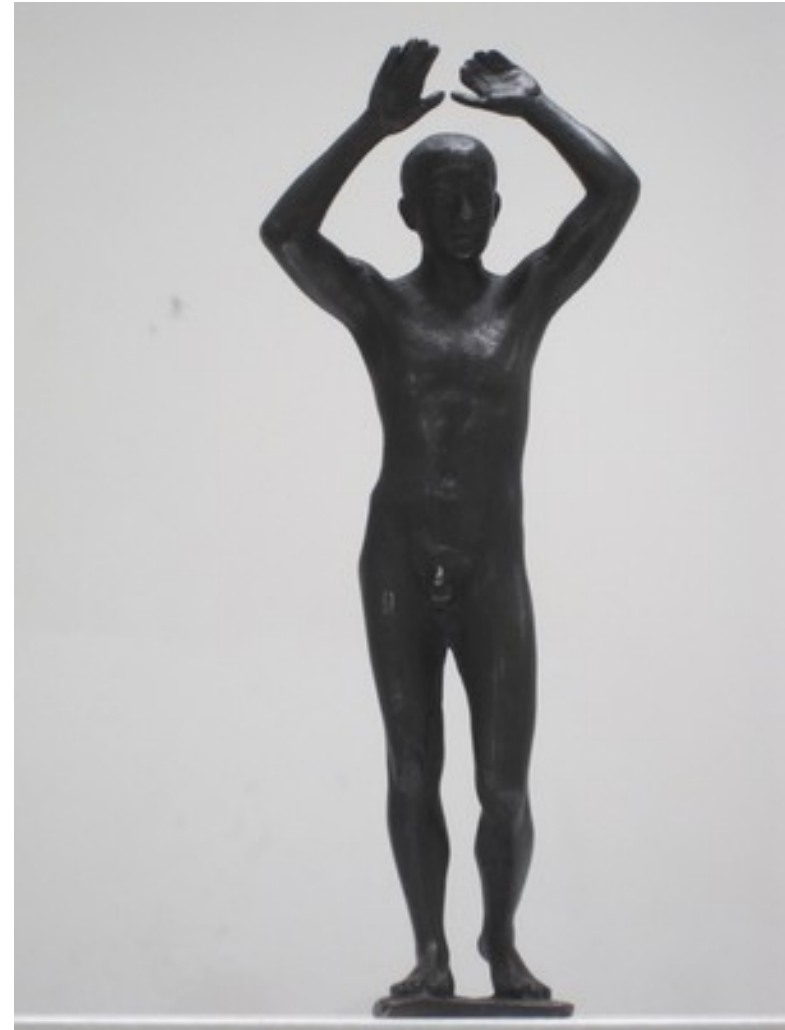

Nachlass Wilfried Fitzenreiter

Objektkarte pm 69

Nr. WVZ 88.4

Titel /Beschreibung: Sieger (WVZ 88.4)

Jahr: 1988

Maße (Höhe x Breite x Tiefe): H: 20,5 cm

Material: Bronze

Status : Abguss 3/6

VKP: 1.800,-- €

Standort: Galerie KGF / Berlin