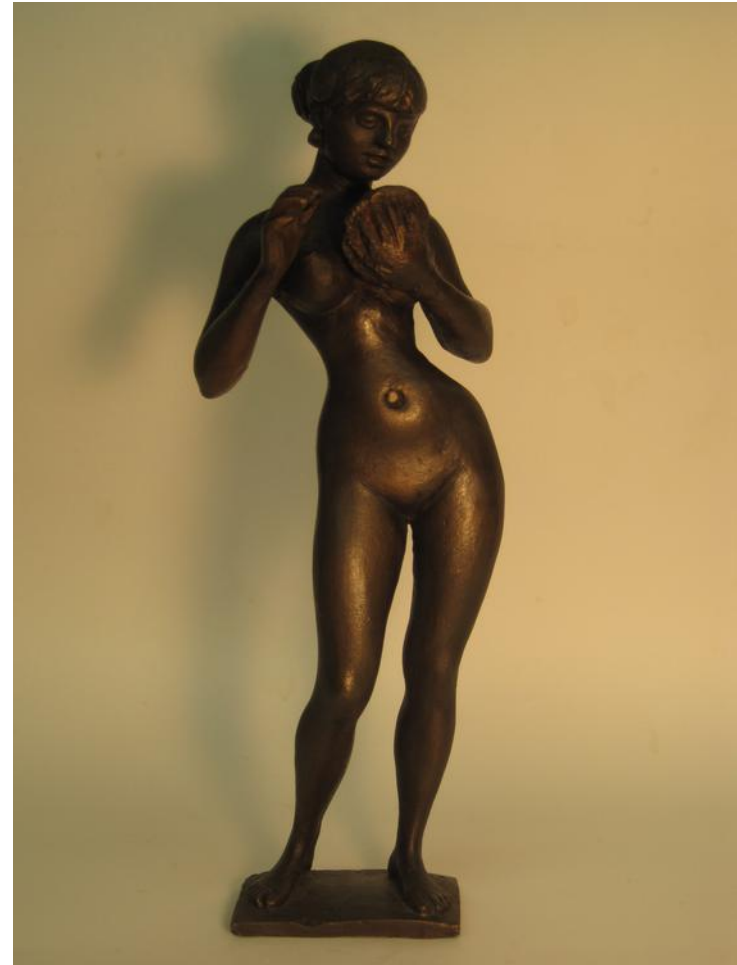

Jahr: 1989

Maße (Höhe x Breite x Tiefe): H: 19 cm

Material: Bronze

Status : Abguss: 3/6 (2016)

VKP: 1.600,-- €

Standort: Galerie KGF/Berlin

Nachlass Wilfried Fitzenreiter

Objektkarte pm 40