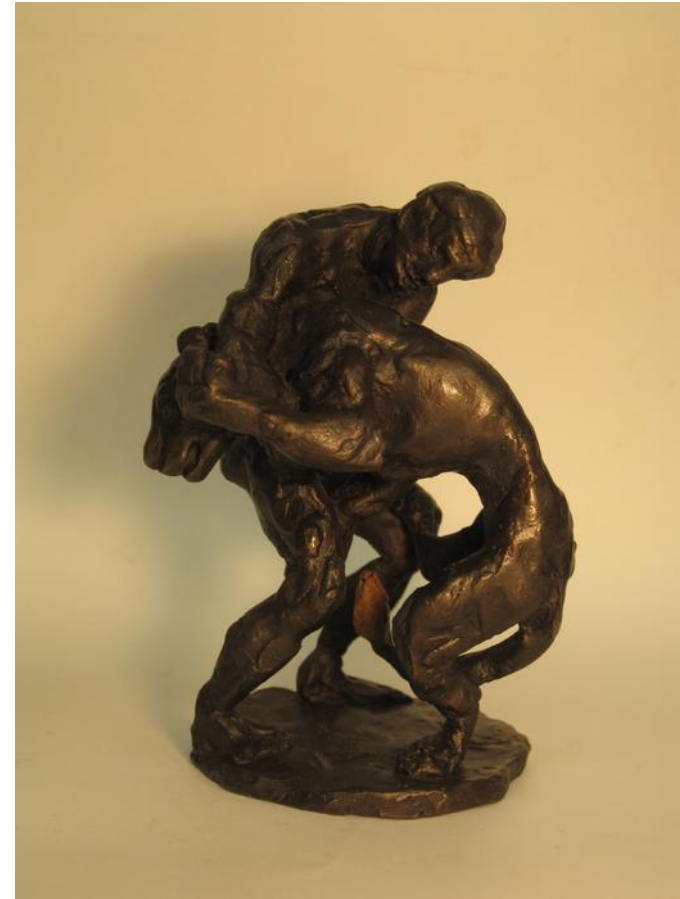

**Maße (Höhe x Breite x Tiefe):** H: 11,5 x 9 x 9 cm

**Material:** Bronze

**Status :** Abguss 3/6 (2016)

**VKP:** 1.700,-- €

**Standort:** Auto & Art / Berlin

Nachlass Wilfried Fitzenreiter

Objektkarte OVZ 089