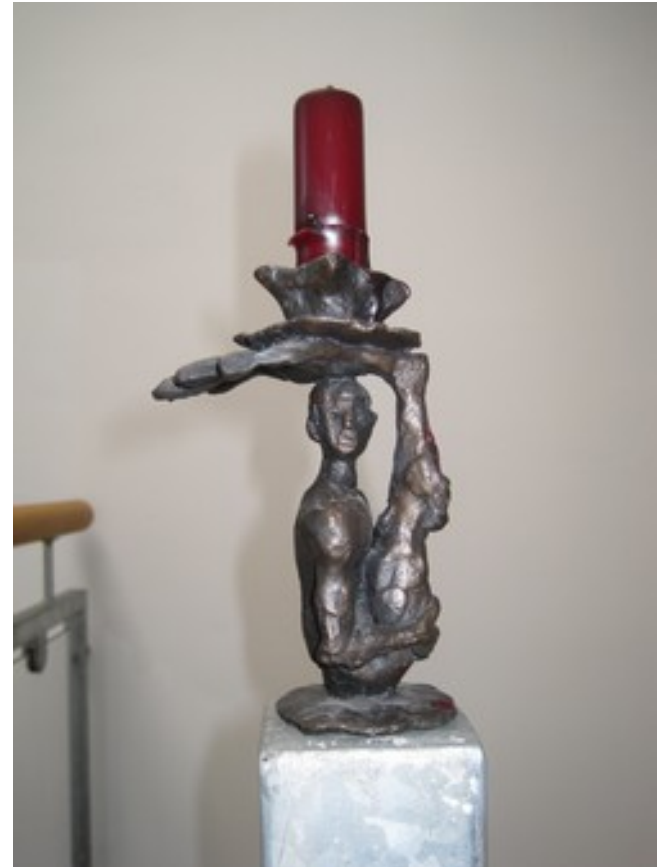

Jahr: 1994

Maße (Höhe x Breite x Tiefe): 13 x 9 x 7 cm

Material: Bronze

Status : Abguss 1/20

VKP: 500,-- €

Standort: Auto & Art / Berlin

Nachlass Wilfried Fitzenreiter

Objektkarte pm 85