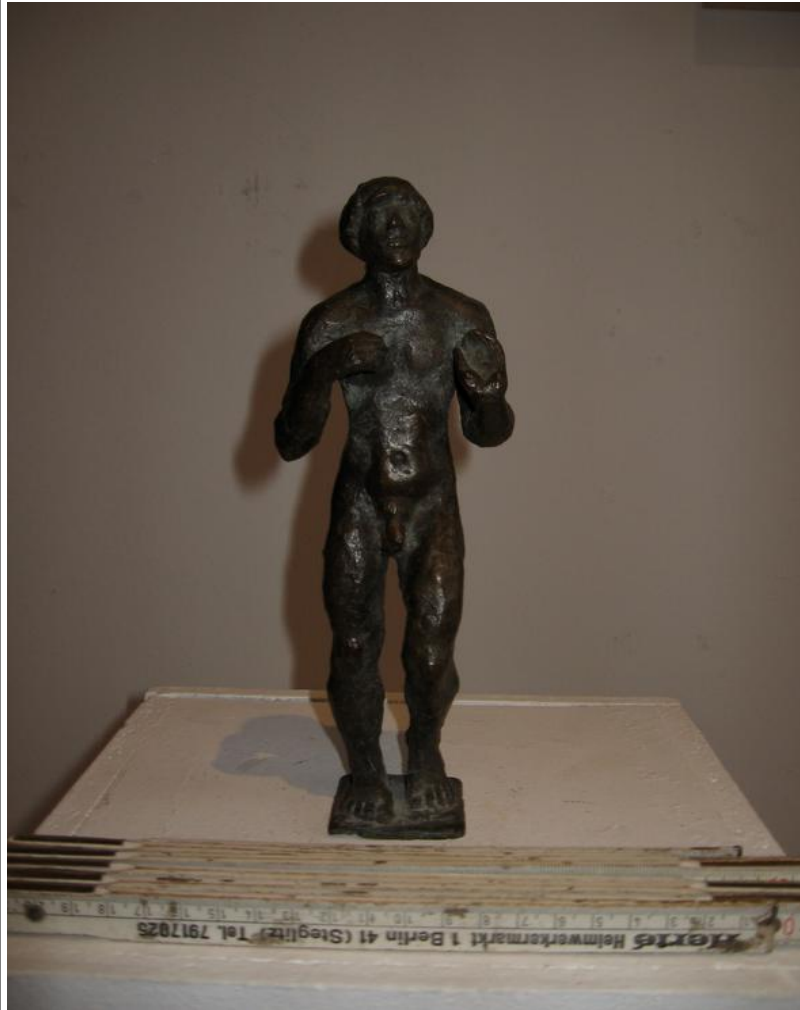

Nachlass Wilfried Fitzenreiter

Objektkarte OVZ 848

Nr. WVZ 89.11

Titel /Beschreibung: Adam II

Jahr: 1989

Maße (Höhe x Breite x Tiefe): 22,5 x 9 x 5 cm

Material: Bronze

Status : Abguss 1/5

VKP: 1.800,-- €

Standort: Galerie KGF / Berlin