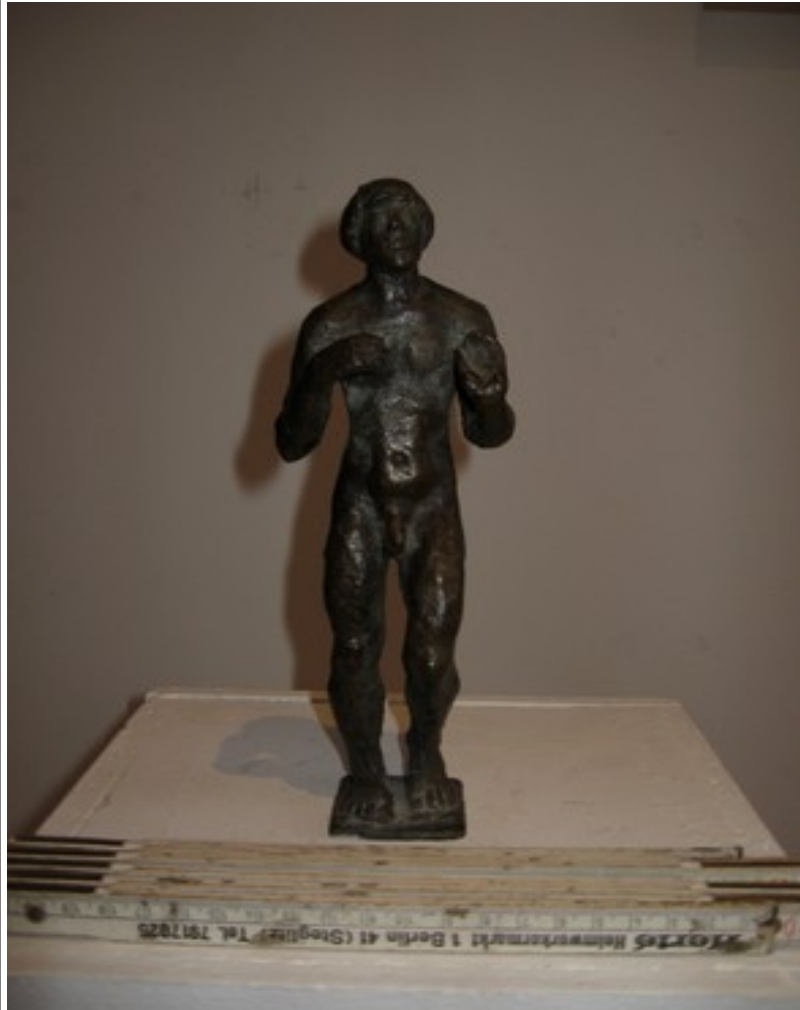

Nachlass Wilfried Fitzenreiter

Objektkarte OVZ 848

Nr. WVZ 89.11

Titel /Beschreibung: Adam II

Jahr: 1989

Maße (Höhe x Breite x Tiefe): 22,5 x 9 x 5 cm

Material: Bronze

Status : Abguss 1/5

VKP: 1.800,-- €

Standort: Galerie KGF / Berlin