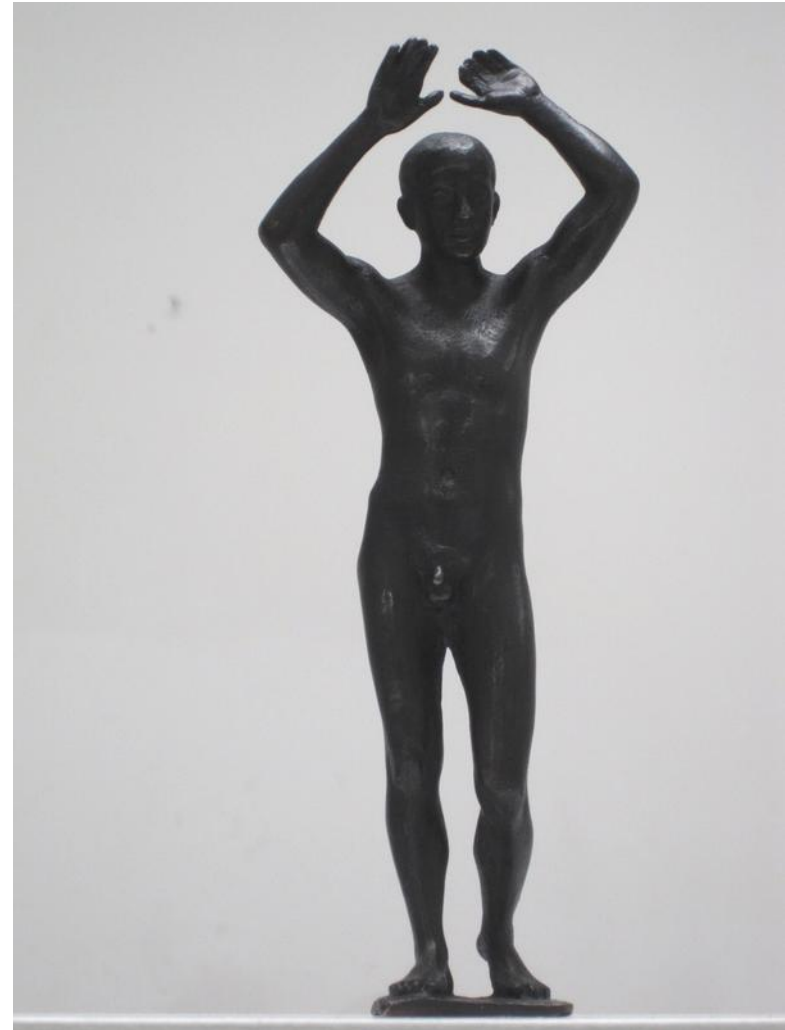

**Titel /Beschreibung:** Sieger (WVZ 88.4)

**Jahr:** 1988

**Maße (Höhe x Breite x Tiefe):** H: 20,5 cm

**Material:** Bronze

**Status :** Abguss 3/6

**VKP:** 1.800,-- €

**Standort:** Galerie KGF / Berlin

Nachlass Wilfried Fitzenreiter