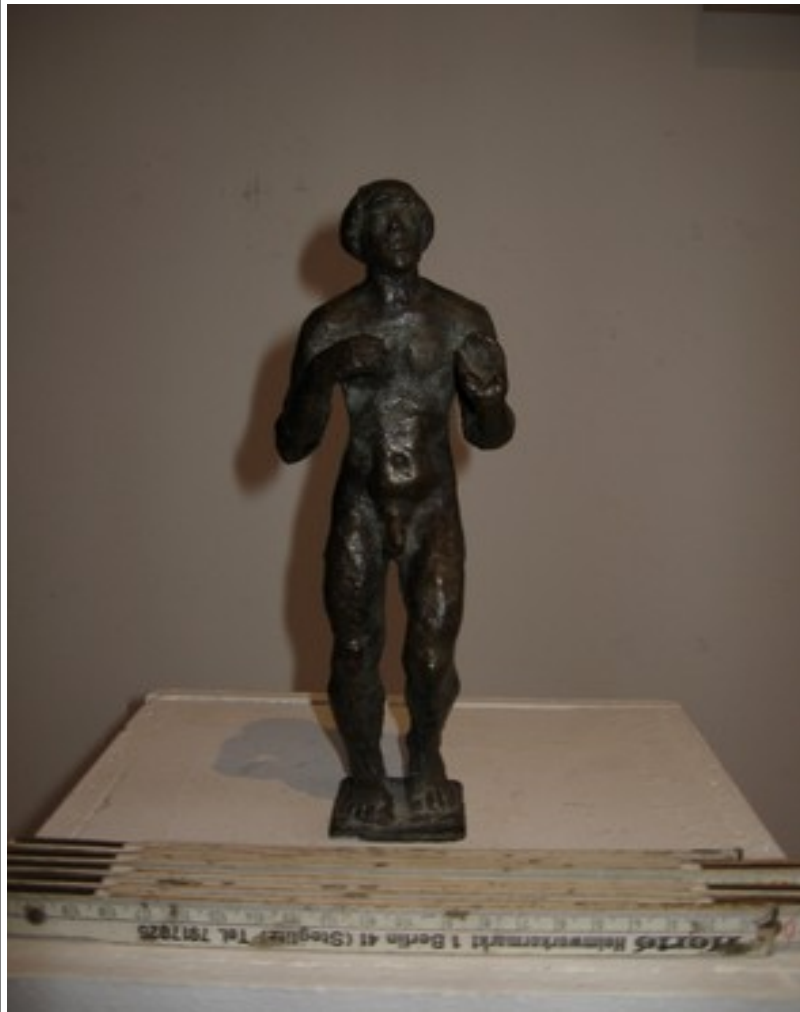

Jahr: 1989

Maße (Höhe x Breite x Tiefe): 22,5 x 9 x 5 cm

Material: Bronze

Status : Abguss 1/5

VKP: 1.800,-- €

Standort: Galerie KGF / Berlin

Nachlass Wilfried Fitzenreiter

Objektkarte OVZ 614