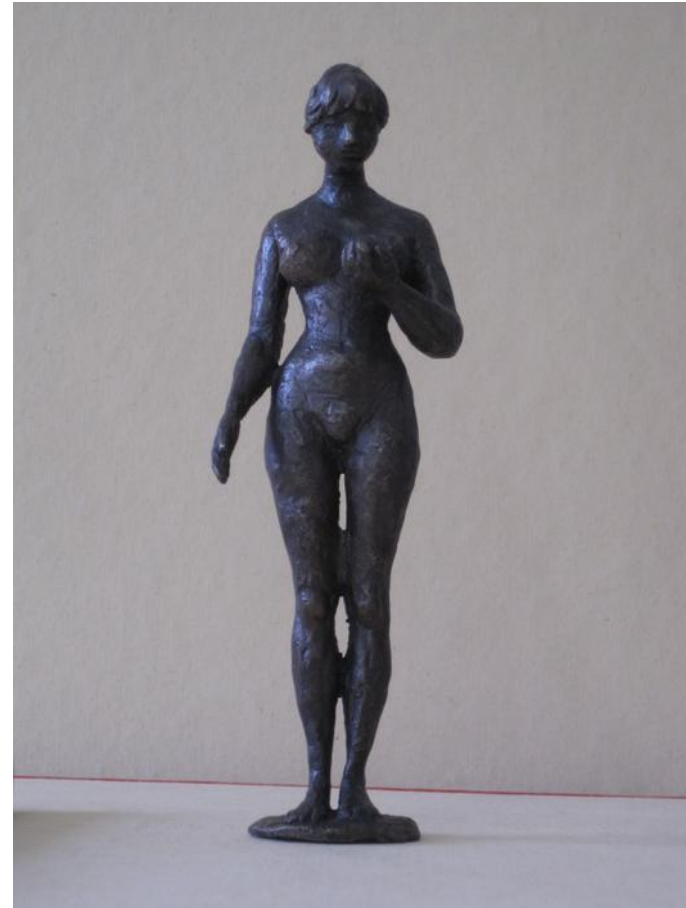

**Nr. WVZ** 89.4

**Titel /Beschreibung:** Mädchen mit Apfel

**Jahr:** 1989

**Maße (Höhe x Breite x Tiefe):** H: 19 cm

**Material:** Bronze

**Status :** Abguss 5/6

**VKP:** 1.400,-- €

**Standort:** Auto & Art / Berlin