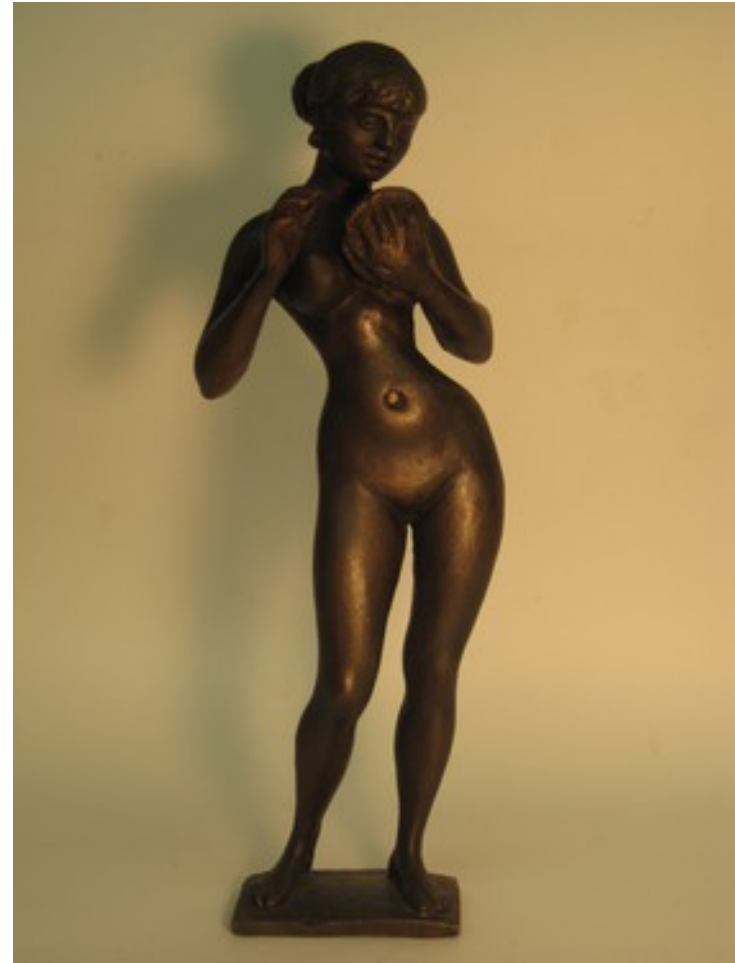

Nachlass Wilfried Fitzenreiter

Objektkarte pm 83

Nr. WVZ 89.3

Titel /Beschreibung: Stehende mit Spiegel

Jahr: 1989

Maße (Höhe x Breite x Tiefe): H: 19 cm

Material: Bronze

Status : Abguss: 3/6 (2016)

VKP: 1.600,-- €

Standort: Galerie KGF/Berlin